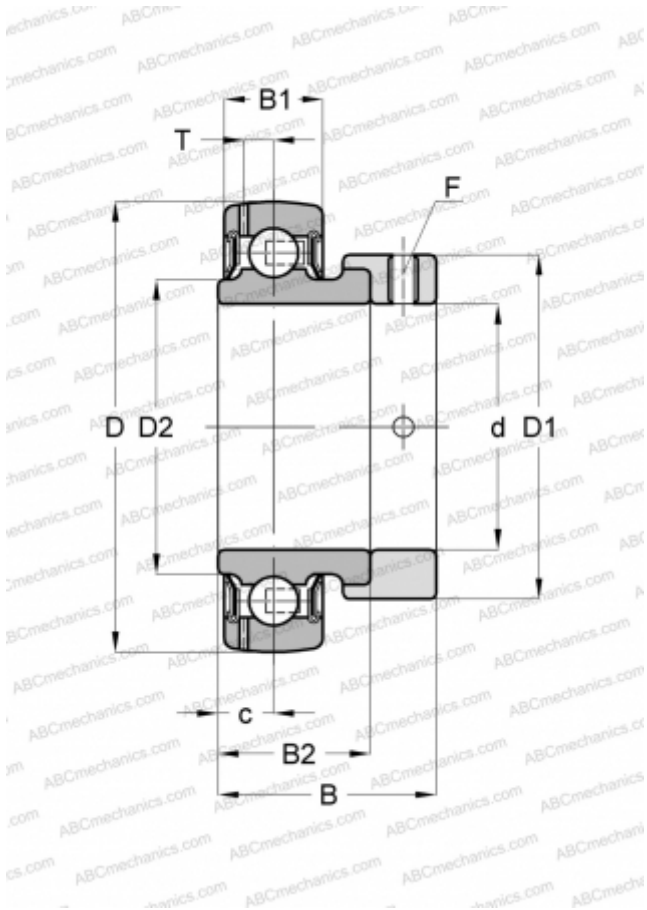

GRAE20-NPP-B INA

Закрепляемые шарикоподшипники

ТИП: Шарикоподшипники, Закрепляемые подшипники, С эксцентриковым закрепительным кольцом, Со сферической поверхностью наружного кольца, Серия GRAE...-NPP-B(INA), двусторонние уплотнения

Технические характеристики

РАЗМЕРЫ, ММ

d	20,000
D	47,000
D1	33,000
D2	26,900
B	31,000
B1	14,000
B2	21,400
c	7,500
T	4,000
F	3

МАССА, КГ

0,160

ПРОИЗВОДИТЕЛЬ

[INA](#)

ЗАМЕНЯЕТ

GRAE20-XL-NPP-B