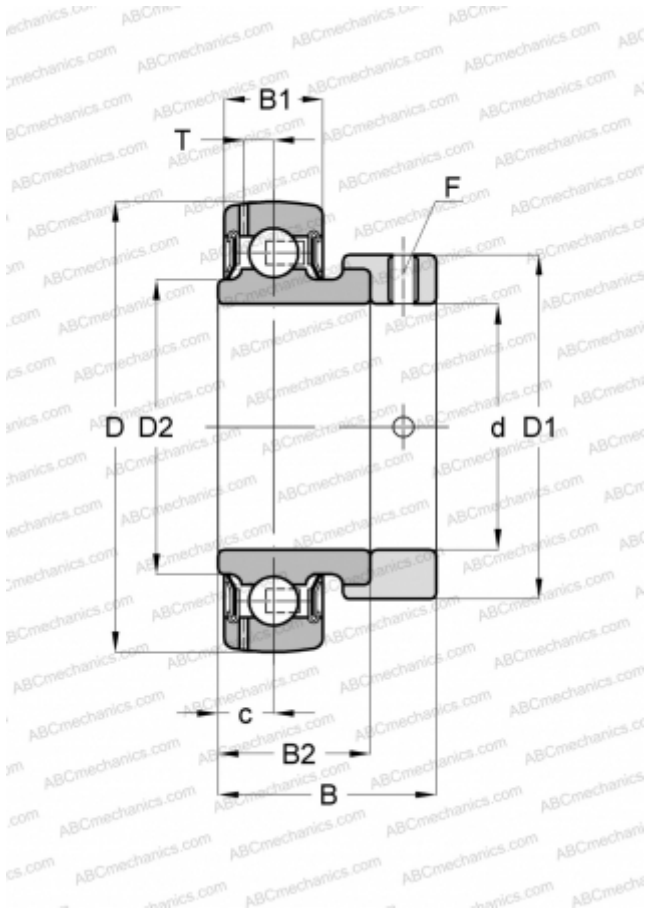

GRAE25-NPP-B INA

Закрепляемые шарикоподшипники

ТИП: Шарикоподшипники, Закрепляемые подшипники, С эксцентриковым закрепительным кольцом, Со сферической поверхностью наружного кольца, Серия GRAE...-NPP-B(INA), двусторонние уплотнения

Технические характеристики

РАЗМЕРЫ, ММ

d	25,000
D	52,000
D1	37,500
D2	30,500
B	31,000
B1	15,000
B2	21,400
c	7,500
T	3,900
F	3

МАССА, КГ

0,190

ПРОИЗВОДИТЕЛЬ

[INA](#)

ЗАМЕНЯЕТ

GRAE25-XL-NPP-B