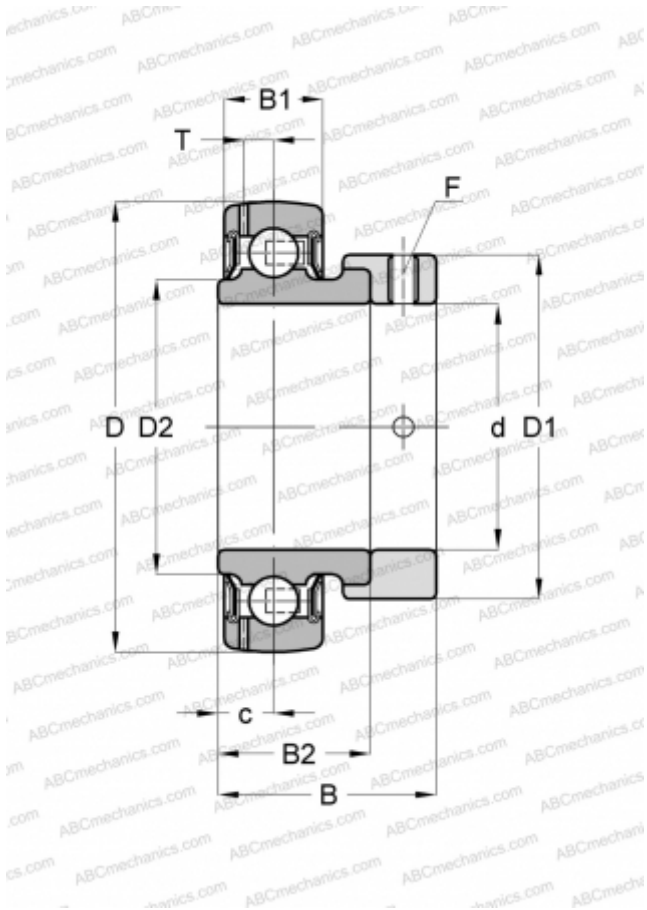

GRAE30-NPP-B INA

Закрепляемые шарикоподшипники

ТИП: Шарикоподшипники, Закрепляемые подшипники, С эксцентриковым закрепительным кольцом, Со сферической поверхностью наружного кольца, Серия GRAE...-NPP-B(INA), двусторонние уплотнения

Технические характеристики

РАЗМЕРЫ, ММ

d	30,000
D	62,000
D1	44,000
D2	37,400
B	35,800
B1	18,000
B2	23,800
c	9,000
T	4,700
F	4

МАССА, КГ

0,320

ПРОИЗВОДИТЕЛЬ

[INA](#)

ЗАМЕНЯЕТ

GRAE30-XL-NPP-B