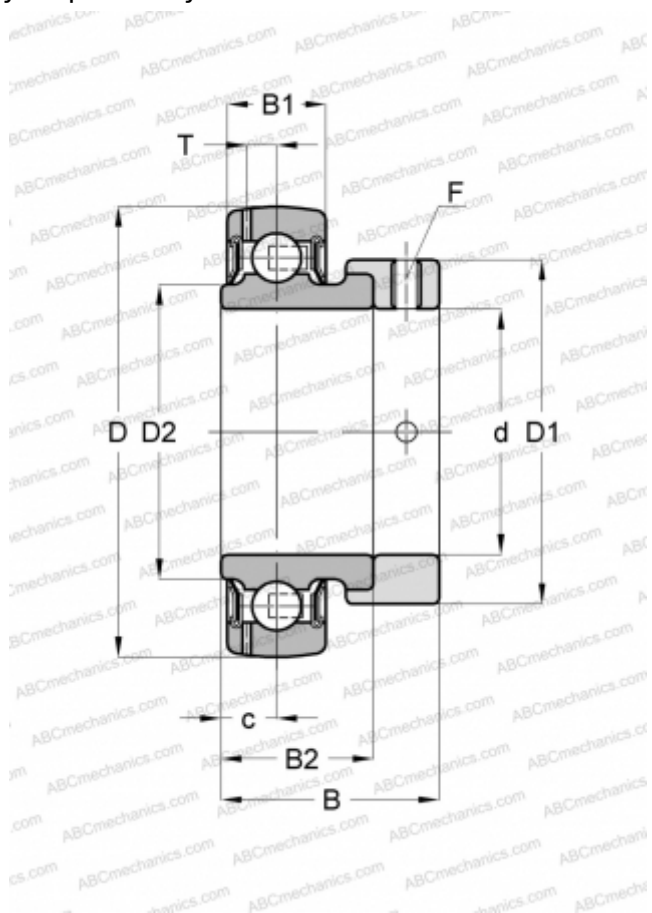

## GRAE35-NPP-B INA

Закрепляемые шарикоподшипники

ТИП: Шарикоподшипники, Закрепляемые подшипники, С эксцентриковым закрепительным кольцом, Со сферической поверхностью наружного кольца, Серия GRAE...-NPP-B(INA), двусторонние уплотнения

#### РАЗМЕРЫ, ММ

d	35,000
D	72,000
D1	51,000
D2	44,600
B	39,000
B1	19,000
B2	25,400
c	9,500
T	5,600
F	5