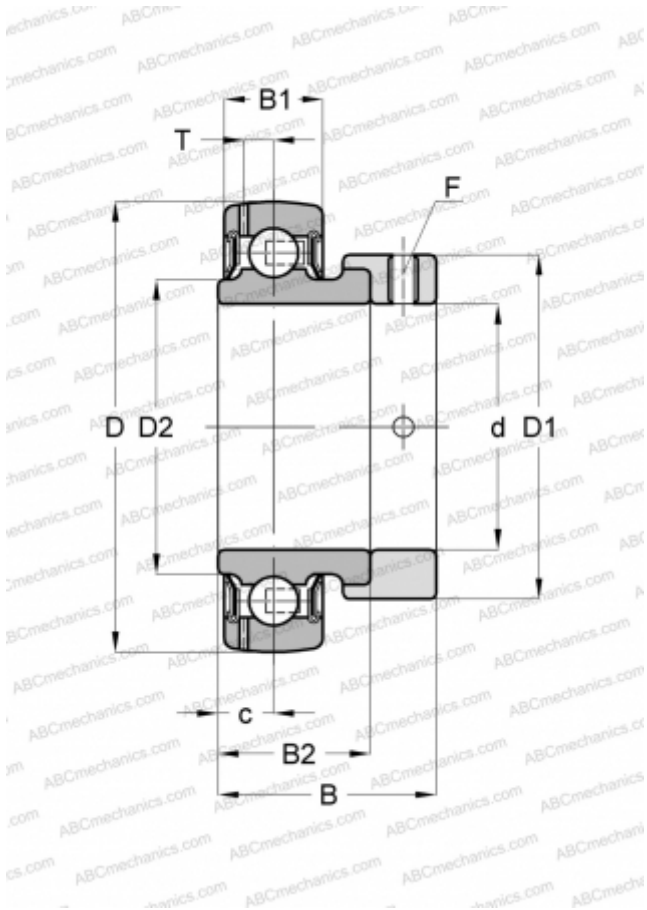

GRAE45-NPP-B INA

Закрепляемые шарикоподшипники

ТИП: Шарикоподшипники, Закрепляемые подшипники, С эксцентриковым закрепительным кольцом, Со сферической поверхностью наружного кольца, Серия GRAE...-NPP-B(INA), двусторонние уплотнения

Технические характеристики

РАЗМЕРЫ, ММ

d	45,000
D	85,000
D1	63,000
D2	54,300
B	43,800
B1	22,000
B2	30,200
c	11,000
T	6,400
F	5

МАССА, КГ

0,700

ПРОИЗВОДИТЕЛЬ

[INA](#)

ЗАМЕНЯЕТ

GRAE45-XL-NPP-B