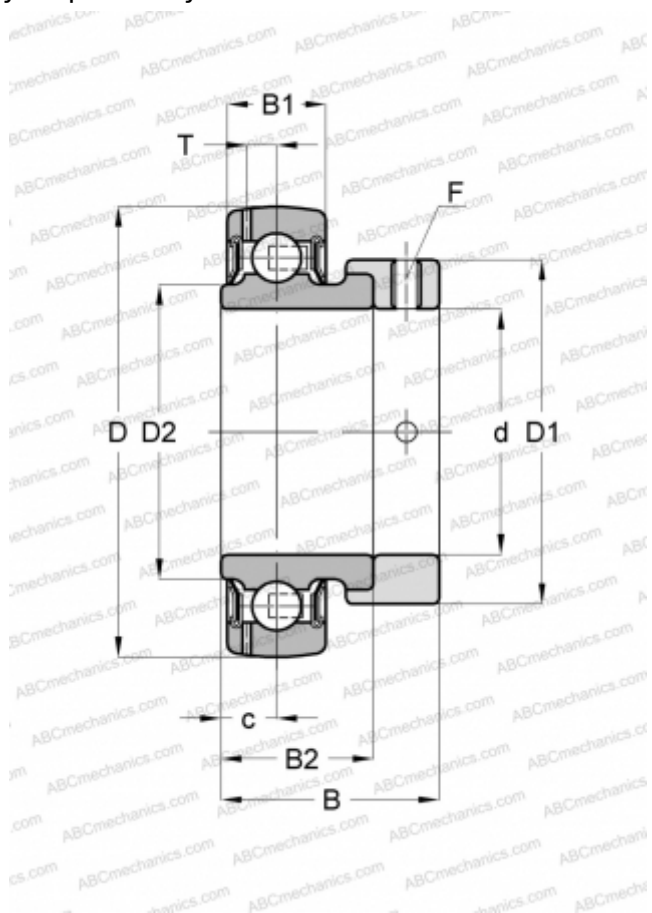

## GRAE50-NPP-B INA

Закрепляемые шарикоподшипники

ТИП: Шарикоподшипники, Закрепляемые подшипники, С эксцентриковым закрепительным кольцом, Со сферической поверхностью наружного кольца, Серия GRAE...-NPP-B(INA), двусторонние уплотнения

#### РАЗМЕРЫ, ММ

|    |        |
|----|--------|
| d  | 50,000 |
| D  | 90,000 |
| D1 | 69,000 |
| D2 | 59,400 |
| B  | 43,800 |
| B1 | 22,000 |
| B2 | 30,200 |
| c  | 11,000 |
| T  | 6,900  |
| F  | 5      |