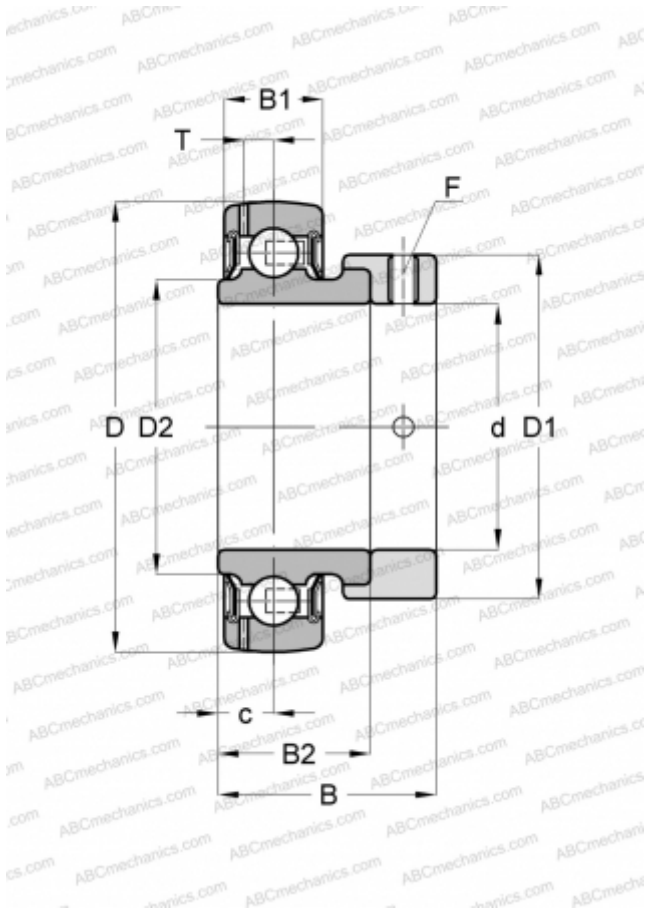

GRAE55-NPP-B INA

Закрепляемые шарикоподшипники

ТИП: Шарикоподшипники, Закрепляемые подшипники, С эксцентриковым закрепительным кольцом, Со сферической поверхностью наружного кольца, Серия GRAE...-NPP-B(INA), двусторонние уплотнения

Технические характеристики

РАЗМЕРЫ, ММ

d	55,000
D	100,000
D1	76,000
D2	66,000
B	48,400
B1	25,000
B2	32,500
c	12,000
T	7,000
F	5

МАССА, КГ

1,060

ПРОИЗВОДИТЕЛЬ

[INA](#)

ЗАМЕНЯЕТ

GRAE55-XL-NPP-B