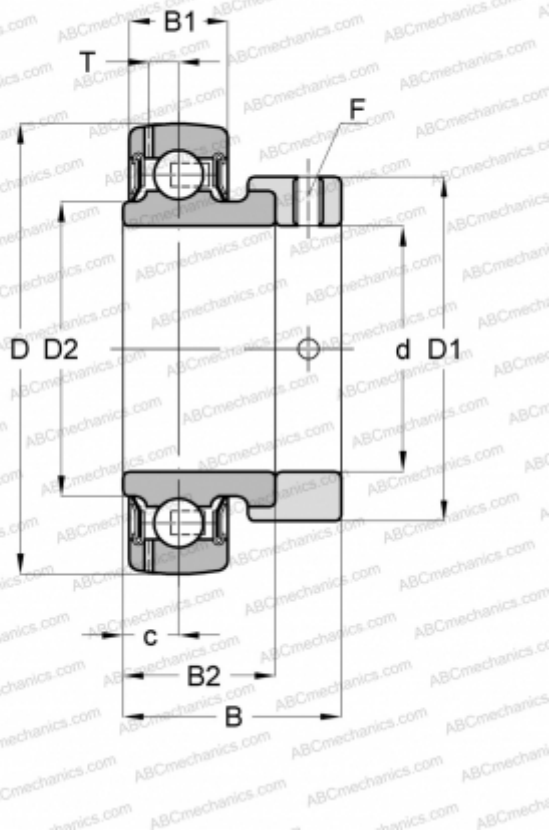

## GRAE20-NPP-B-FA125.5 INA

Закрепляемые шарикоподшипники

ТИП: Шарикоподшипники, Закрепляемые подшипники, С эксцентриковым закрепительным кольцом, Со сферической поверхностью наружного кольца, Серия GRAE...-NPP-B(INA), двусторонние уплотнения, с защитой от коррозии

#### РАЗМЕРЫ, ММ

d	20,000
D	47,000
D1	33,000
D2	26,900
B	31,000
B1	14,000
B2	21,400
c	7,500
T	4,000
F	3