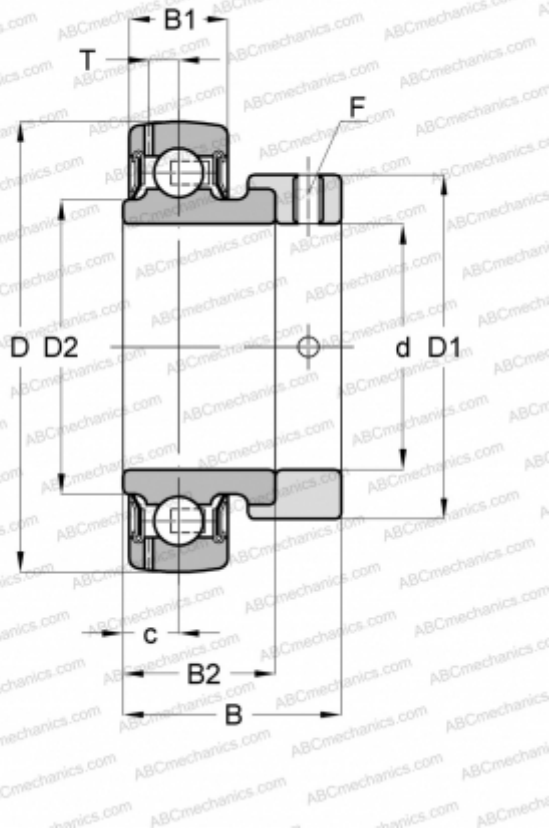

## GRAE30-NPP-B-FA125.5 INA

Закрепляемые шарикоподшипники

ТИП: Шарикоподшипники, Закрепляемые подшипники, С эксцентриковым закрепительным кольцом, Со сферической поверхностью наружного кольца, Серия GRAE...-NPP-B(INA), двусторонние уплотнения, с защитой от коррозии

#### РАЗМЕРЫ, ММ

d	30,000
D	62,000
D1	44,000
D2	37,400
B	35,800
B1	18,000
B2	23,800
c	9,000
T	4,700
F	4