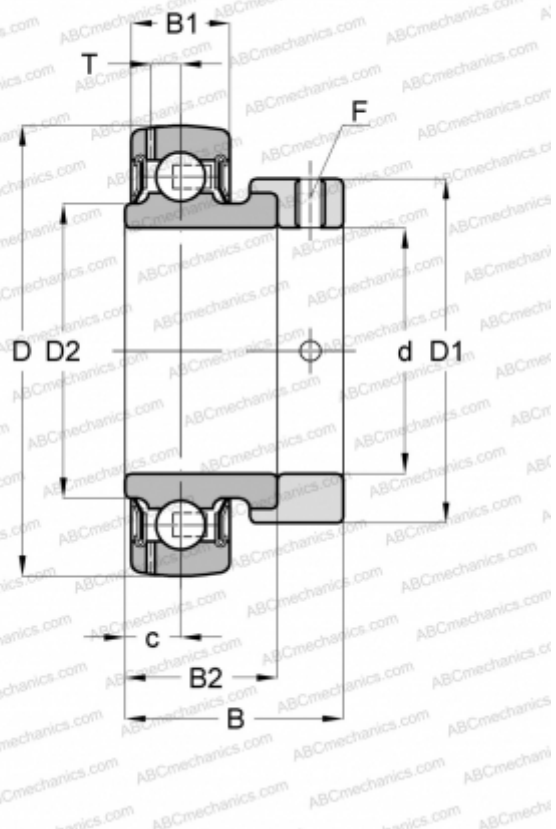

## GRAE45-NPP-B-FA125.5 INA

Закрепляемые шарикоподшипники

ТИП: Шарикоподшипники, Закрепляемые подшипники, С эксцентриковым закрепительным кольцом, Со сферической поверхностью наружного кольца, Серия GRAE...-NPP-B(INA), двусторонние уплотнения, с защитой от коррозии

#### РАЗМЕРЫ, ММ

d	45,000
D	85,000
D1	63,000
D2	54,300
B	43,800
B1	22,000
B2	30,200
c	11,000
T	6,400
F	5