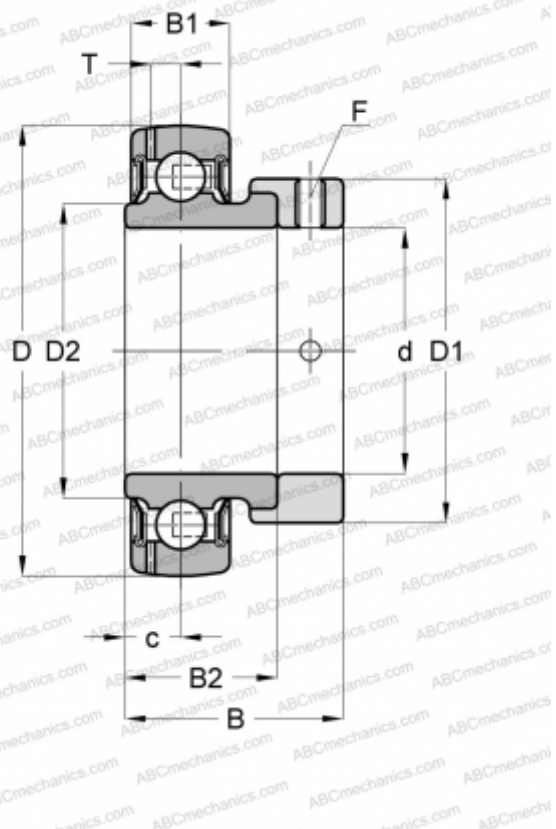

GRAE50-NPP-B-FA125.5 INA

Закрепляемые шарикоподшипники

ТИП: Шарикоподшипники, Закрепляемые подшипники, С эксцентриковым закрепительным кольцом, Со сферической поверхностью наружного кольца, Серия GRAE...-NPP-B(INA), двусторонние уплотнения, с защитой от коррозии

Технические характеристики

РАЗМЕРЫ, ММ

d	50,000
D	90,000
D1	69,000
D2	59,400
B	43,800
B1	22,000
B2	30,200
c	11,000
T	6,900
F	5

МАССА, КГ

0,770

ПРОИЗВОДИТЕЛЬ

[INA](#)

ЗАМЕНЯЕТ

GRAE50-XL-NPP-B-FA125.5