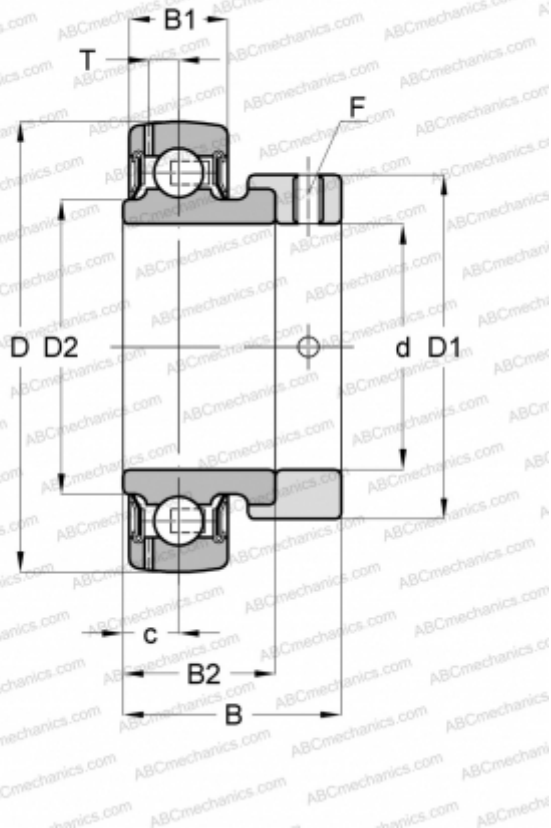

## GRAE60-NPP-B-FA125.5 INA

Закрепляемые шарикоподшипники

ТИП: Шарикоподшипники, Закрепляемые подшипники, С эксцентриковым закрепительным кольцом, Со сферической поверхностью наружного кольца, Серия GRAE...-NPP-B(INA), двусторонние уплотнения, с защитой от коррозии

#### РАЗМЕРЫ, ММ

d	60,000
D	110,000
D1	84,000
D2	72,000
B	53,100
B1	24,000
B2	37,100
c	13,500
T	7,200
F	5

#### МАССА, КГ

1,400