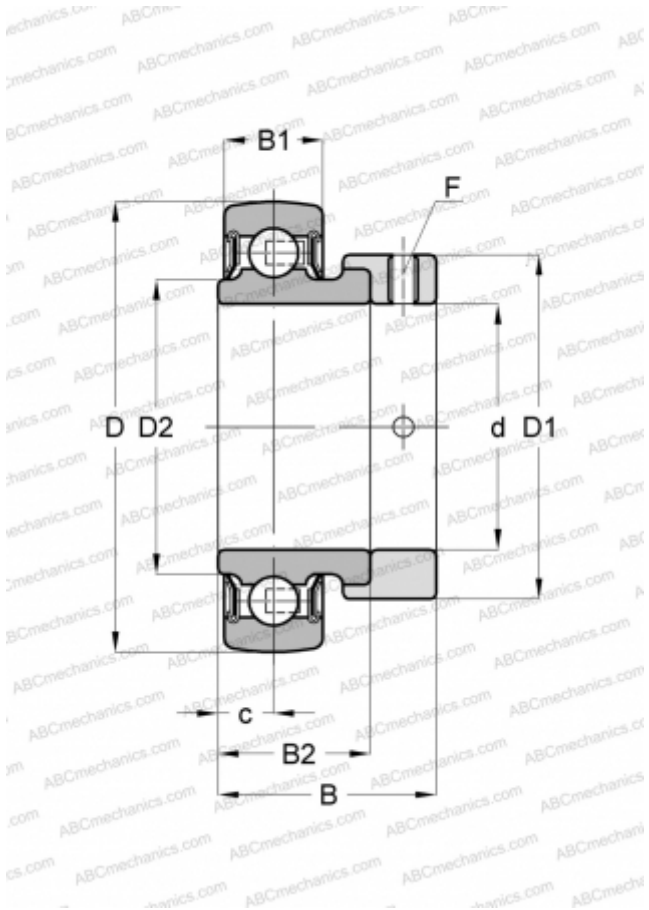

RAE12-NPP-B INA

Закрепляемые шарикоподшипники

ТИП: Шарикоподшипники, Закрепляемые подшипники, С эксцентриковым закрепительным кольцом, Со сферической поверхностью наружного кольца, Серия RAE..-NPP-B(INA), двусторонние уплотнения

Технические характеристики

РАЗМЕРЫ, ММ

d	12,000
D	40,000
D1	28,000
D2	23,000
B	28,600
B1	12,000
B2	19,000
c	6,500
F	3

МАССА, КГ

0,130

ПРОИЗВОДИТЕЛЬ

[INA](#)

ЗАМЕНЯЕТ

RAE12-XL-NPP-B