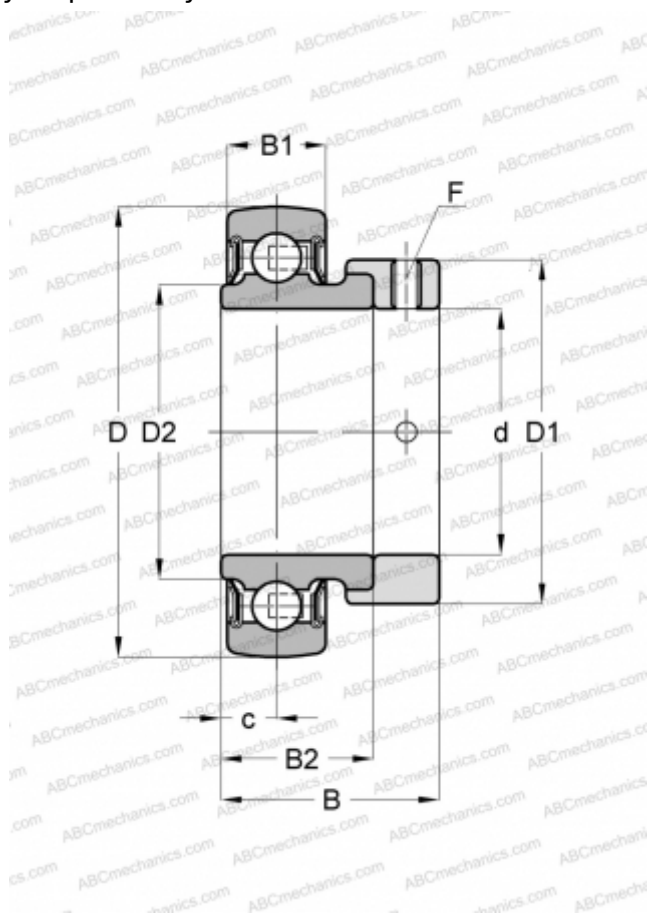

RAE17-NPP-B INA

Закрепляемые шарикоподшипники

ТИП: Шарикоподшипники, Закрепляемые подшипники, С эксцентриковым закрепительным кольцом, Со сферической поверхностью наружного кольца, Серия RAE..-NPP-B(INA), двусторонние уплотнения

Технические характеристики

РАЗМЕРЫ, ММ

d	17,000
D	40,000
D1	28,000
D2	23,000
B	28,600
B1	12,000
B2	19,000
c	6,500
F	3

МАССА, КГ

0,100

ПРОИЗВОДИТЕЛЬ

[INA](#)

ЗАМЕНЯЕТ

RAE17-XL-NPP-B