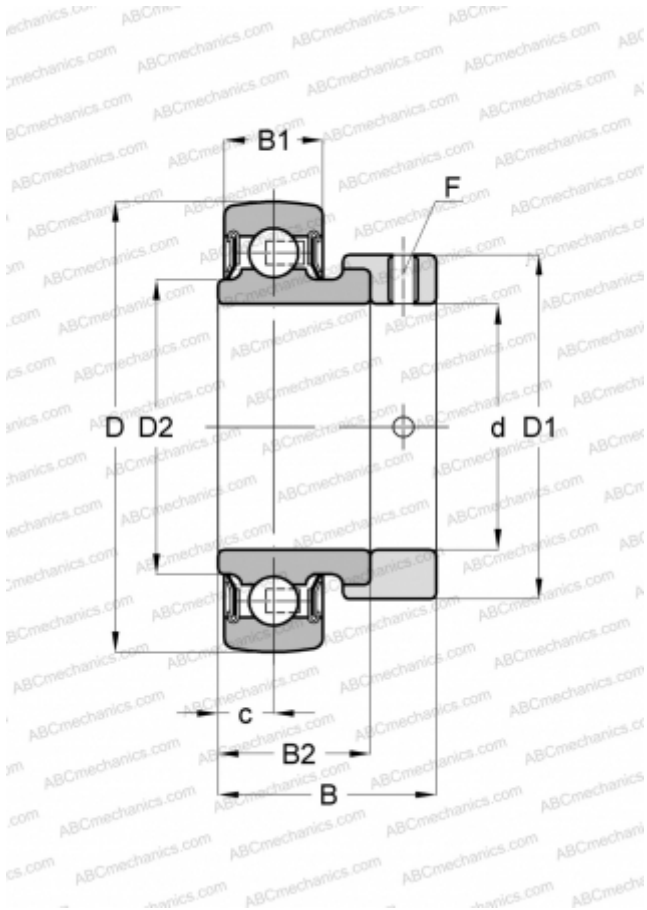

RAE20-NPP-B INA

Закрепляемые шарикоподшипники

ТИП: Шарикоподшипники, Закрепляемые подшипники, С эксцентриковым закрепительным кольцом, Со сферической поверхностью наружного кольца, Серия RAE..-NPP-B(INA), двусторонние уплотнения

Технические характеристики

РАЗМЕРЫ, ММ

d	20,000
D	47,000
D1	33,000
D2	26,900
B	31,000
B1	14,000
B2	21,400
c	7,500
F	3

МАССА, КГ

0,160

ПРОИЗВОДИТЕЛЬ

[INA](#)

ЗАМЕНЯЕТ

RAE20-XL-NPP-B