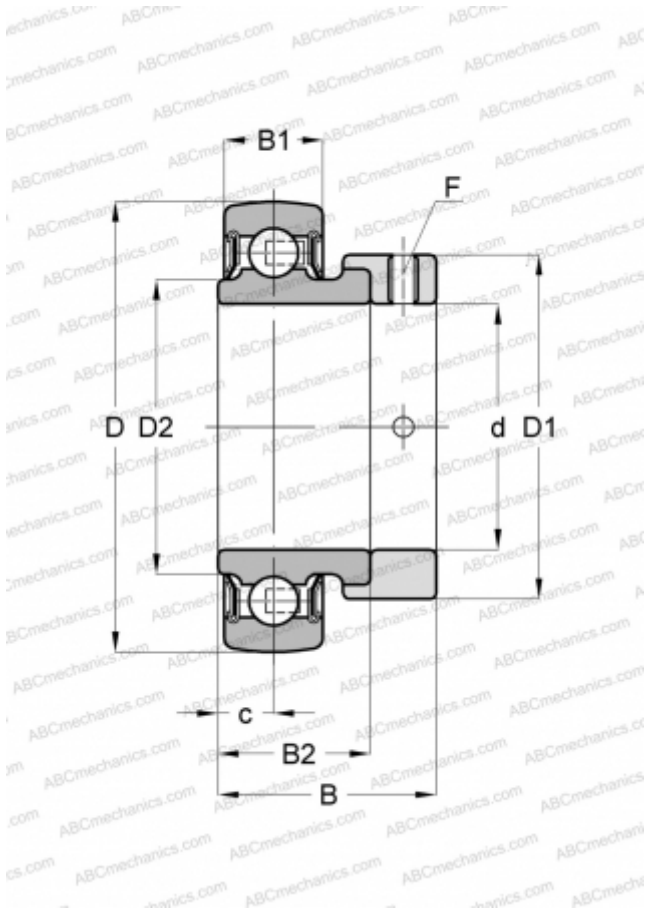

RAE25-NPP-B INA

Закрепляемые шарикоподшипники

ТИП: Шарикоподшипники, Закрепляемые подшипники, С эксцентриковым закрепительным кольцом, Со сферической поверхностью наружного кольца, Серия RAE..-NPP-B(INA), двусторонние уплотнения

Технические характеристики

РАЗМЕРЫ, ММ

d	25,000
D	52,000
D1	37,500
D2	30,500
B	31,000
B1	15,000
B2	21,400
c	7,500
F	3

МАССА, КГ

0,190

ПРОИЗВОДИТЕЛЬ

[INA](#)

ЗАМЕНЯЕТ

RAE25-XL-NPP-B