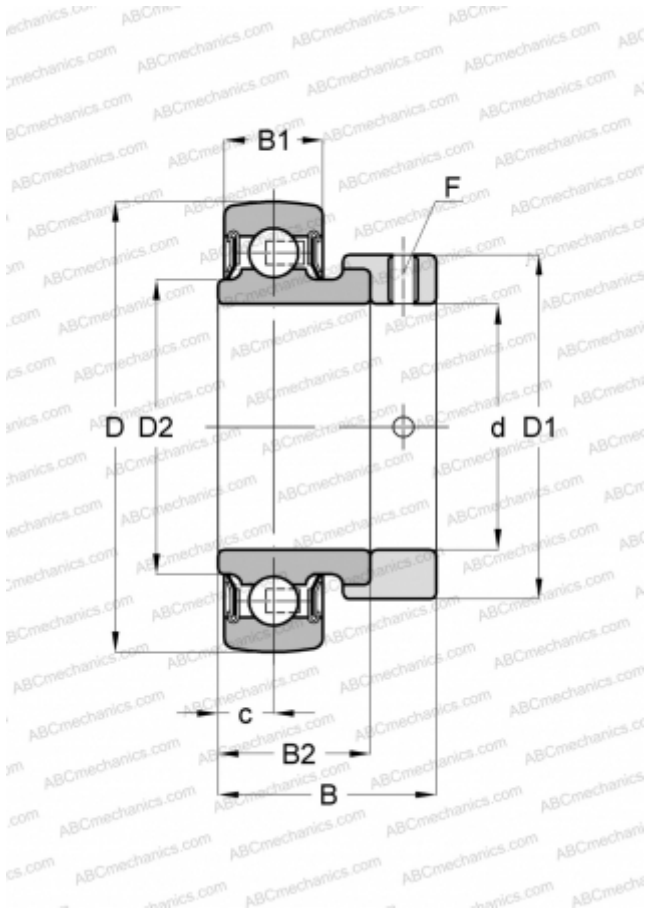

RAE30-NPP-B INA

Закрепляемые шарикоподшипники

ТИП: Шарикоподшипники, Закрепляемые подшипники, С эксцентриковым закрепительным кольцом, Со сферической поверхностью наружного кольца, Серия RAE..-NPP-B(INA), двусторонние уплотнения

Технические характеристики

РАЗМЕРЫ, ММ

d	30,000
D	62,000
D1	44,000
D2	37,400
B	35,800
B1	18,000
B2	23,800
c	9,000
F	4

МАССА, КГ

0,320

ПРОИЗВОДИТЕЛЬ

[INA](#)

ЗАМЕНЯЕТ

RAE30-XL-NPP-B