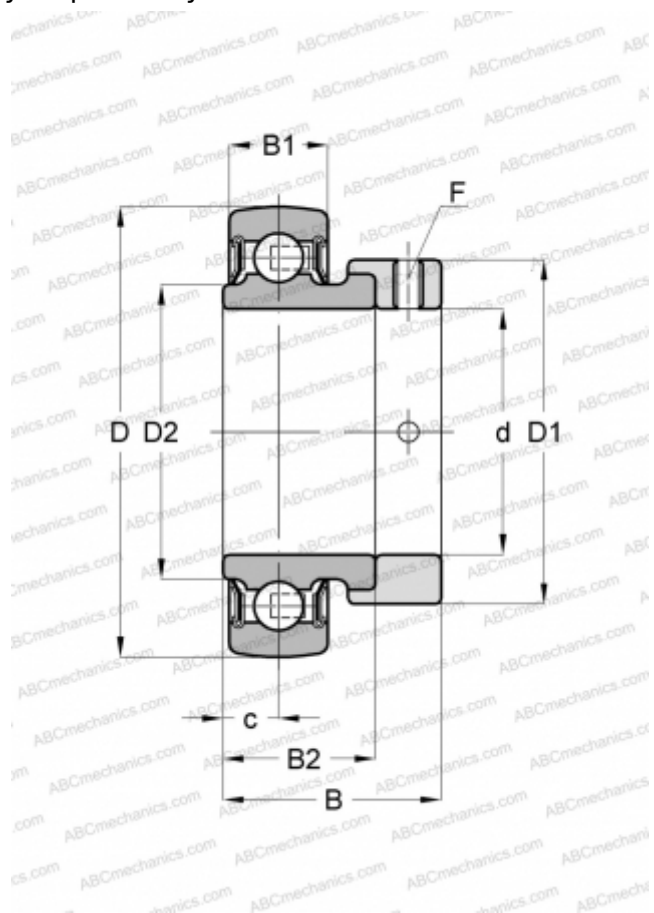

RAE35-NPP-B INA

Закрепляемые шарикоподшипники

ТИП: Шарикоподшипники, Закрепляемые подшипники, С эксцентриковым закрепительным кольцом, Со сферической поверхностью наружного кольца, Серия RAE..-NPP-B(INA), двусторонние уплотнения

Технические характеристики

РАЗМЕРЫ, ММ

d	35,000
D	72,000
D1	51,000
D2	44,600
B	39,000
B1	19,000
B2	25,400
c	9,500
F	5

МАССА, КГ 0,470

ПРОИЗВОДИТЕЛЬ [INA](#)

ЗАМЕНЯЕТ

RAE35-XL-NPP-B