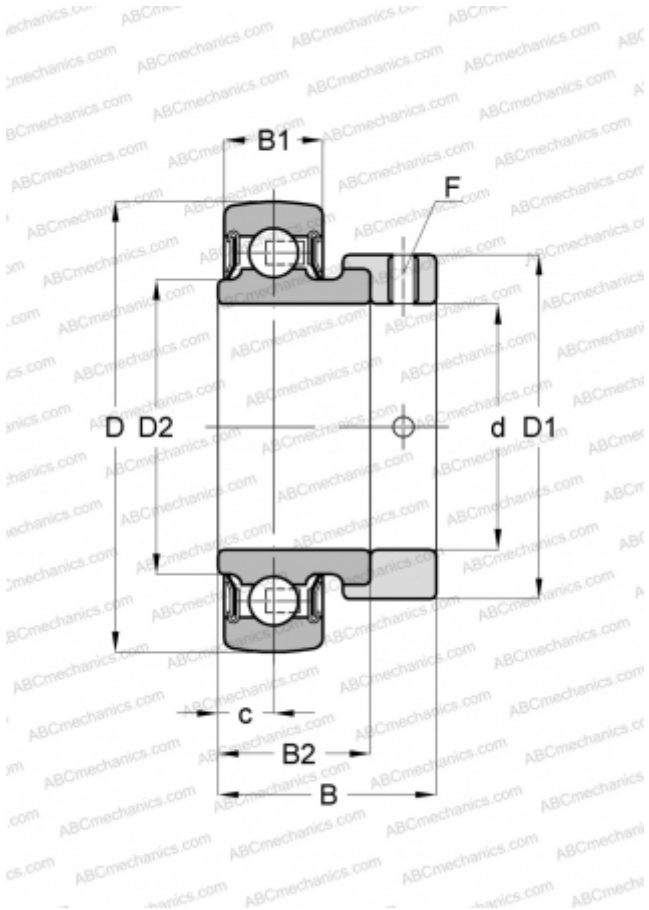

RAE45-NPP-B INA

Закрепляемые шарикоподшипники

ТИП: Шарикоподшипники, Закрепляемые подшипники, С эксцентриковым закрепительным кольцом, Со сферической поверхностью наружного кольца, Серия RAE...NPP-B(INA), двусторонние уплотнения

Технические характеристики

РАЗМЕРЫ, ММ

d	45,000
D	85,000
D1	63,000
D2	54,300
B	43,800
B1	22,000
B2	30,200
c	11,000
F	5

МАССА, КГ

0,700

ПРОИЗВОДИТЕЛЬ

[INA](#)

ЗАМЕНЯЕТ

RAE45-XL-NPP-B