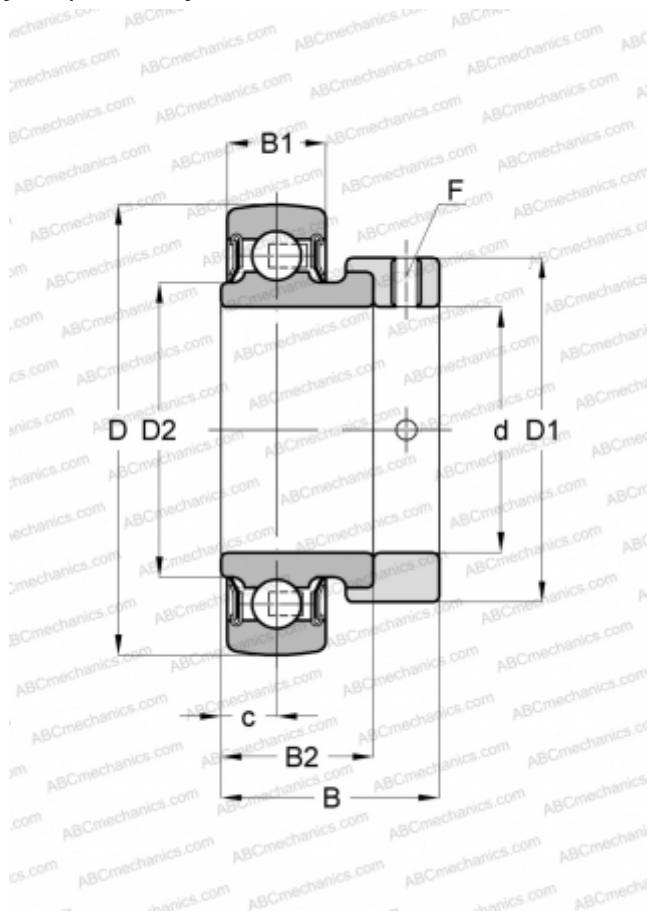

## RAE50-NPP-B INA

Закрепляемые шарикоподшипники

ТИП: Шарикоподшипники, Закрепляемые подшипники, С эксцентриковым закрепительным кольцом, Со сферической поверхностью наружного кольца, Серия RAE...NPP-B(INA), двусторонние уплотнения

#### РАЗМЕРЫ, ММ

d	50,000
D	90,000
D1	69,000
D2	59,400
B	43,800
B1	22,000
B2	30,200
c	11,000
F	5