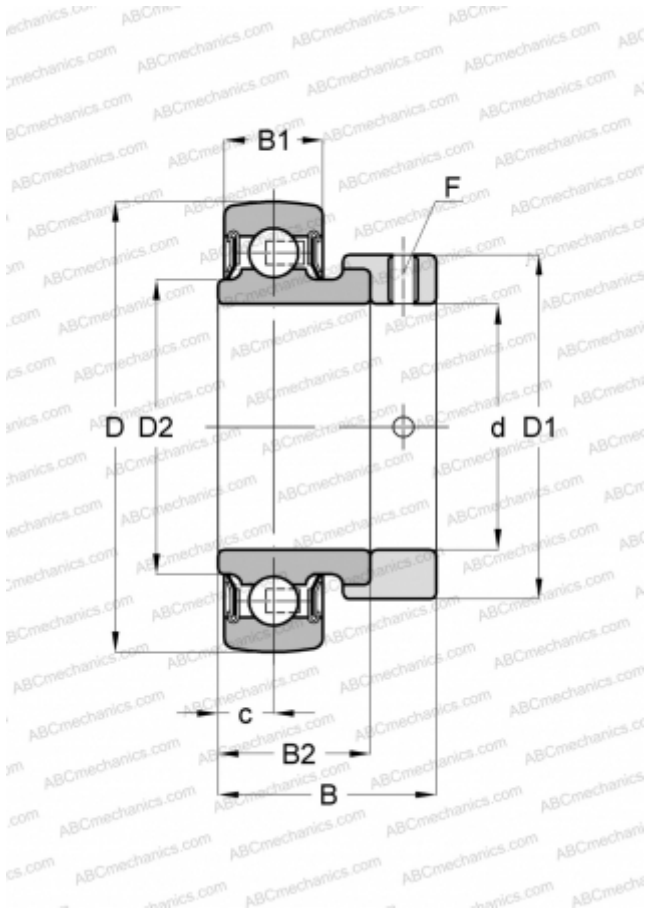

RALE20-NPP-B INA

Закрепляемые шарикоподшипники

ТИП: Шарикоподшипники, Закрепляемые подшипники, С эксцентриковым закрепительным кольцом, Со сферической поверхностью наружного кольца, Серия RALE..-NPP-B(INA), двусторонние уплотнения

Технические характеристики

РАЗМЕРЫ, ММ

d	20,000
D	42,000
D1	30,000
D2	25,400
B	24,500
B1	12,000
B2	16,700
c	6,000
F	2.5

МАССА, КГ

0,100

ПРОИЗВОДИТЕЛЬ

[INA](#)

ЗАМЕНЯЕТ

RALE20-XL-NPP-B