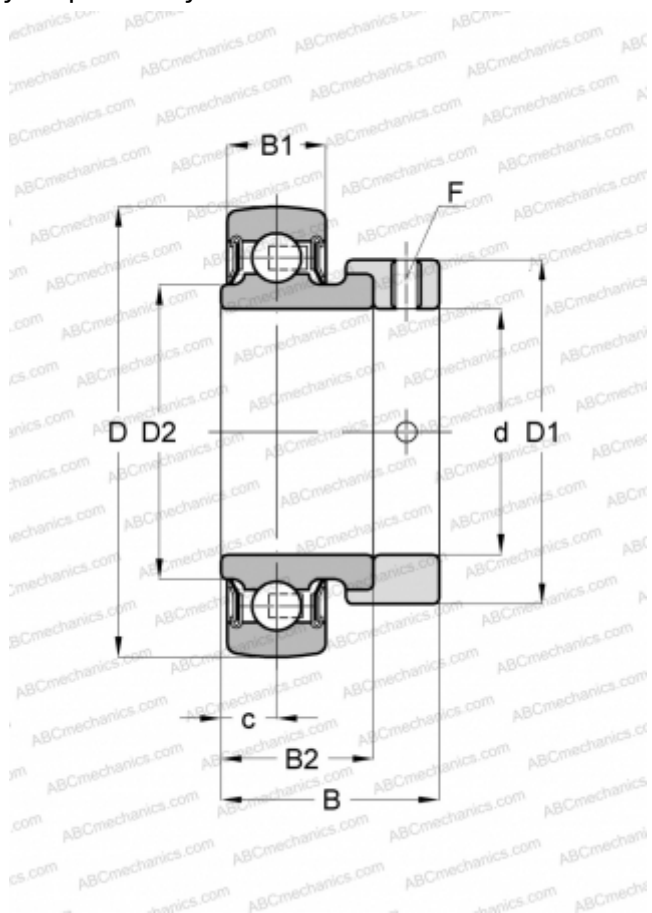

RALE25-NPP-B INA

Закрепляемые шарикоподшипники

ТИП: Шарикоподшипники, Закрепляемые подшипники, С эксцентриковым закрепительным кольцом, Со сферической поверхностью наружного кольца, Серия RALE..-NPP-B(INA), двусторонние уплотнения

Технические характеристики

РАЗМЕРЫ, ММ

d	25,000
D	47,000
D1	36,000
D2	30,000
B	25,500
B1	12,000
B2	17,500
c	6,000
F	2.5

МАССА, КГ

0,120

ПРОИЗВОДИТЕЛЬ

[INA](#)

ЗАМЕНЯЕТ

RALE25-XL-NPP-B