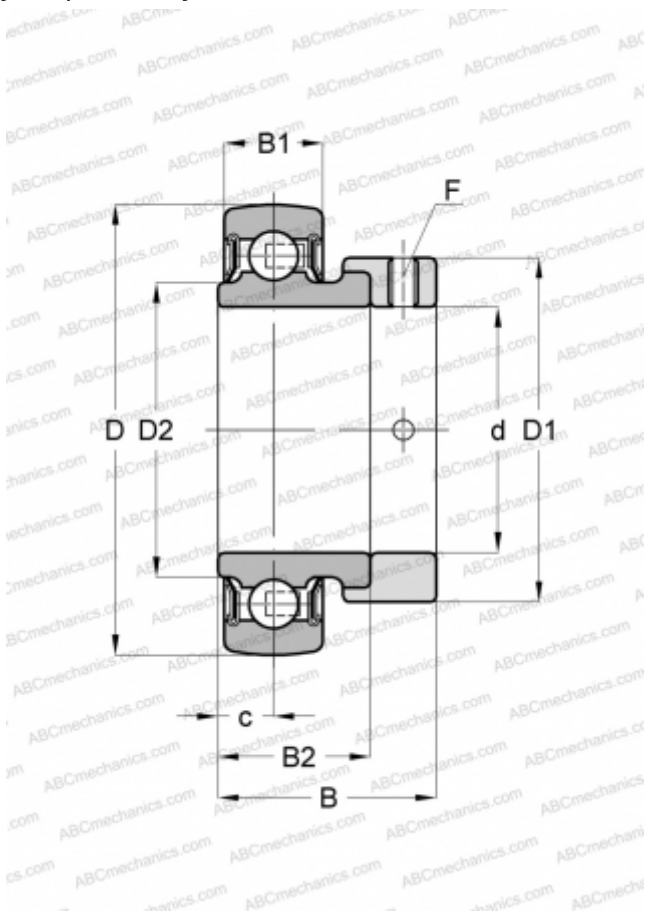

RALE30-NPP-B INA

Закрепляемые шарикоподшипники

ТИП: Шарикоподшипники, Закрепляемые подшипники, С эксцентриковым закрепительным кольцом, Со сферической поверхностью наружного кольца, Серия RALE...-NPP-B(INA), двусторонние уплотнения

Технические характеристики

РАЗМЕРЫ, ММ

d	30,000
D	55,000
D1	42,500
D2	35,700
B	26,500
B1	13,000
B2	18,500
c	6,500
F	2.5

МАССА, КГ

0,180

ПРОИЗВОДИТЕЛЬ

[INA](#)

ЗАМЕНЯЕТ

RALE30-XL-NPP-B