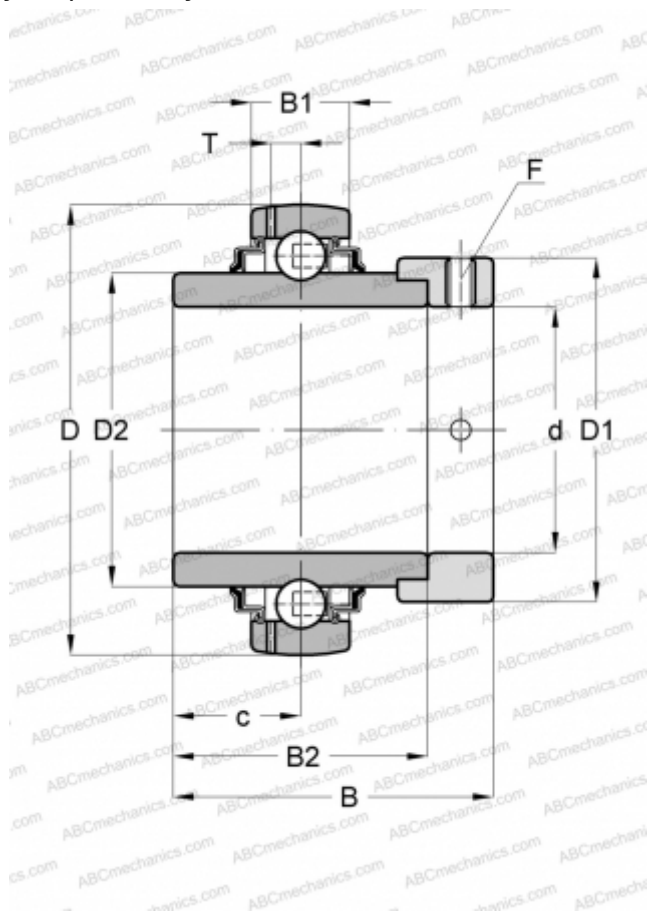

GE17-KRR-B INA

Закрепляемые шарикоподшипники

ТИП: Шарикоподшипники, Закрепляемые подшипники, С эксцентриковым закрепительным кольцом, Со сферической поверхностью наружного кольца, Серия GE...KRR-B(INA), двусторонние уплотнения

Технические характеристики

РАЗМЕРЫ, ММ

d	17,000
D	40,000
D1	28,000
D2	23,900
B	37,400
B1	12,000
B2	27,800
c	13,900
T	3,400
F	3

МАССА, КГ

0,200

ПРОИЗВОДИТЕЛЬ

[INA](#)

ЗАМЕНЯЕТ

GE17-XL-KRR-B