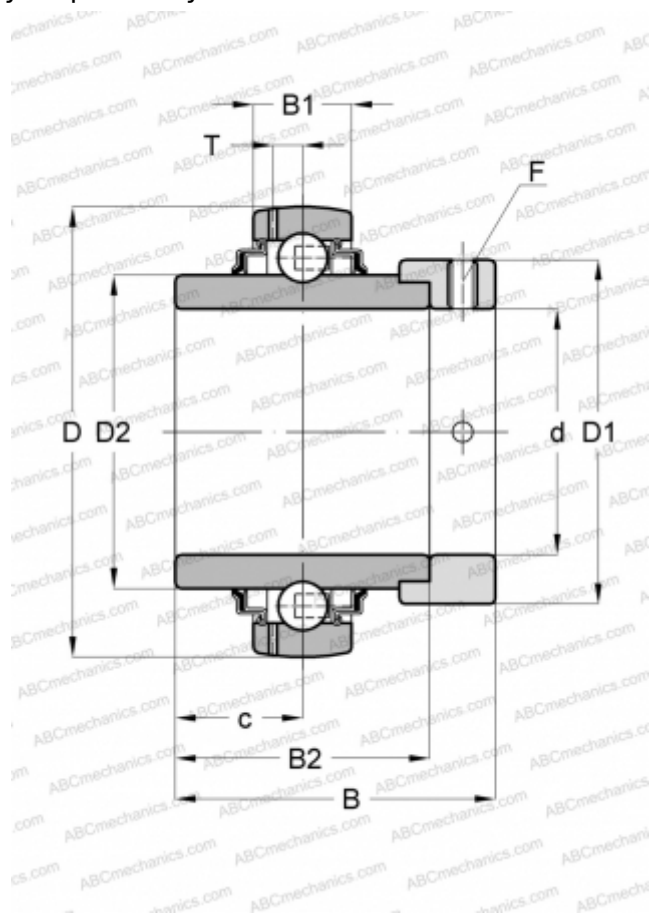

GE20-KRR-B INA

Закрепляемые шарикоподшипники

ТИП: Шарикоподшипники, Закрепляемые подшипники, С эксцентриковым закрепительным кольцом, Со сферической поверхностью наружного кольца, Серия GE...KRR-B(INA), двусторонние уплотнения

Технические характеристики

РАЗМЕРЫ, ММ

d	20,000
D	47,000
D1	33,000
D2	27,600
B	43,700
B1	14,000
B2	34,100
c	17,100
T	4,000
F	3

МАССА, КГ

0,190

ПРОИЗВОДИТЕЛЬ

[INA](#)

ЗАМЕНЯЕТ

GE20-XL-KRR-B