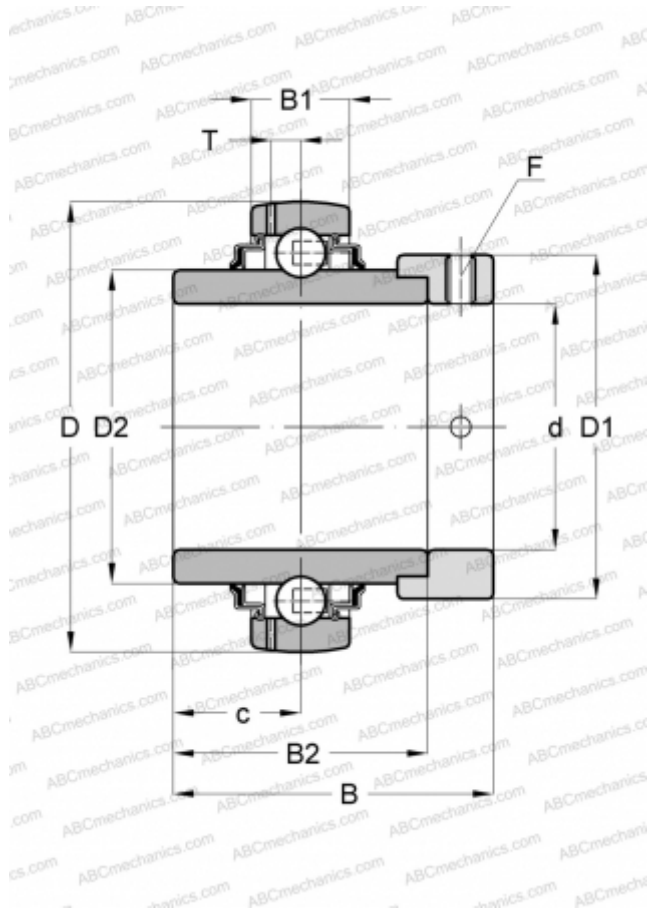

GE25-KRR-B INA

Закрепляемые шарикоподшипники

ТИП: Шарикоподшипники, Закрепляемые подшипники, С эксцентриковым закрепительным кольцом, Со сферической поверхностью наружного кольца, Серия GE...KRR-B(INA), двусторонние уплотнения

Технические характеристики

РАЗМЕРЫ, ММ

| | |
|----|--------|
| d | 25,000 |
| D | 52,000 |
| D1 | 37,500 |
| D2 | 33,800 |
| B | 44,500 |
| B1 | 15,000 |
| B2 | 34,900 |
| c | 17,500 |
| T | 3,900 |
| F | 3 |

МАССА, КГ

0,250

ПРОИЗВОДИТЕЛЬ

[INA](#)

ЗАМЕНЯЕТ

GE25-XL-KRR-B