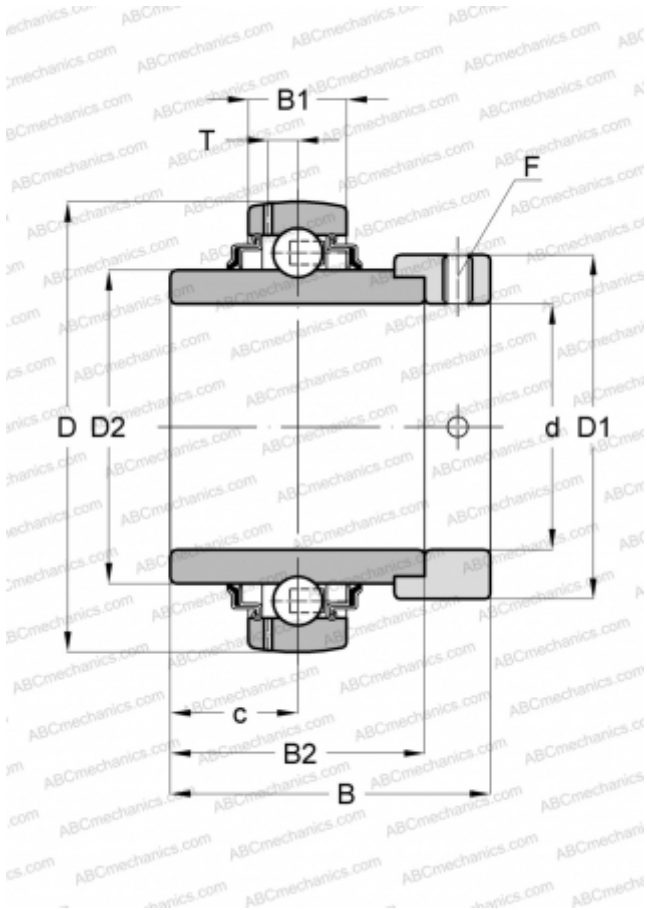

## GE30-KRR-B INA

Закрепляемые шарикоподшипники

ТИП: Шарикоподшипники, Закрепляемые подшипники, С эксцентриковым закрепительным кольцом, Со сферической поверхностью наружного кольца, Серия GE...KRR-B(INA), двусторонние уплотнения

#### РАЗМЕРЫ, ММ

d	30,000
D	62,000
D1	44,000
D2	40,200
B	48,500
B1	18,000
B2	36,500
c	18,300
T	4,700
F	4