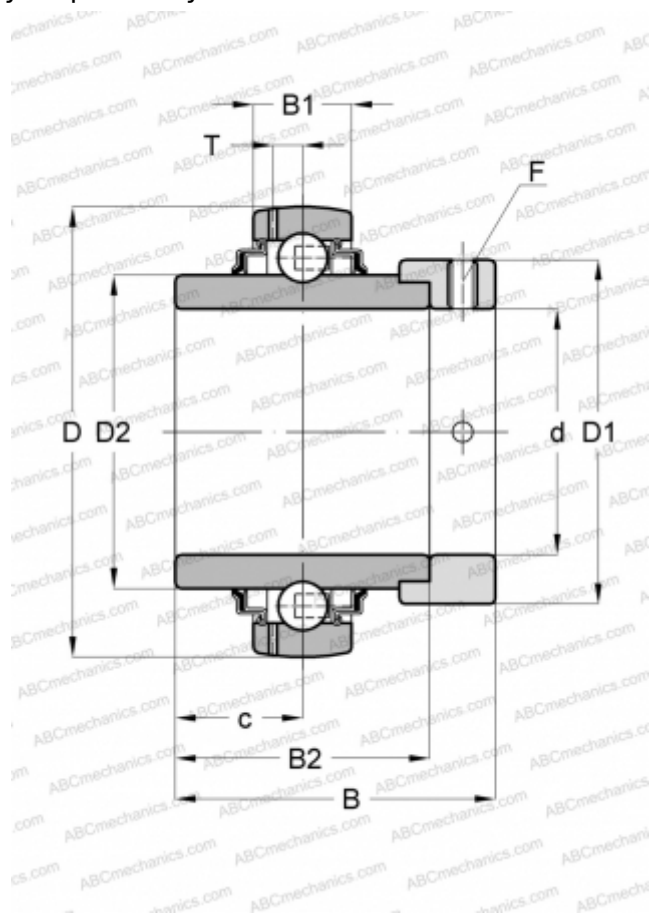

GE35-KRR-B INA

Закрепляемые шарикоподшипники

ТИП: Шарикоподшипники, Закрепляемые подшипники, С эксцентриковым закрепительным кольцом, Со сферической поверхностью наружного кольца, Серия GE...KRR-B(INA), двусторонние уплотнения

Технические характеристики

РАЗМЕРЫ, ММ

d	35,000
D	72,000
D1	51,000
D2	46,800
B	51,300
B1	19,000
B2	37,700
c	18,800
T	5,600
F	5

МАССА, КГ 0,550

ПРОИЗВОДИТЕЛЬ [INA](#)

ЗАМЕНЯЕТ

GE35-XL-KRR-B