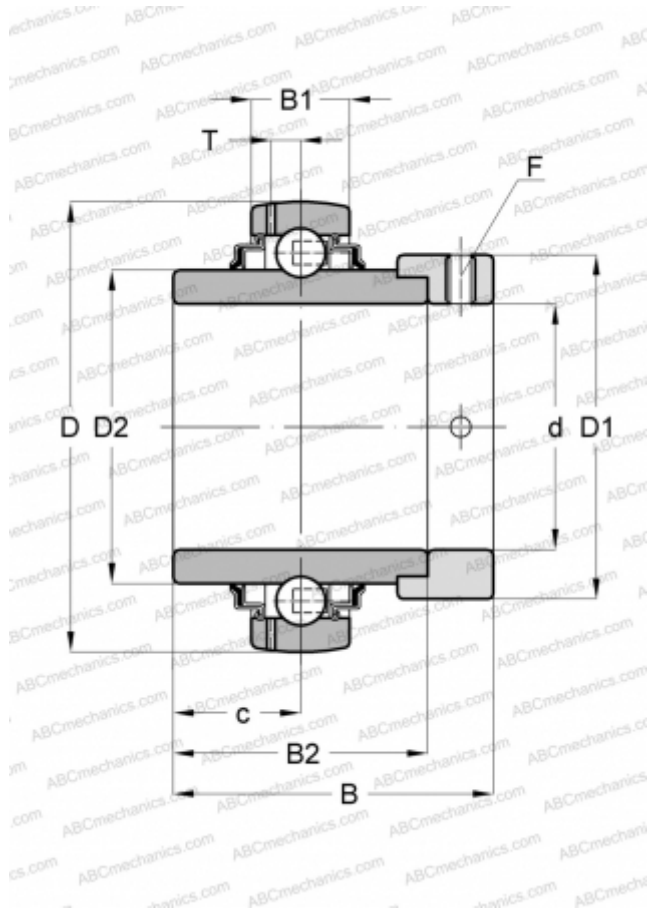

GE40-KRR-B INA

Закрепляемые шарикоподшипники

ТИП: Шарикоподшипники, Закрепляемые подшипники, С эксцентриковым закрепительным кольцом, Со сферической поверхностью наружного кольца, Серия GE...KRR-B(INA), двусторонние уплотнения

Технические характеристики

РАЗМЕРЫ, ММ

| | |
|----|--------|
| d | 40,000 |
| D | 80,000 |
| D1 | 58,000 |
| D2 | 52,300 |
| B | 56,500 |
| B1 | 21,000 |
| B2 | 42,900 |
| c | 21,400 |
| T | 6,400 |
| F | 5 |

МАССА, КГ

0,730

ПРОИЗВОДИТЕЛЬ

[INA](#)

ЗАМЕНЯЕТ

GE40-XL-KRR-B