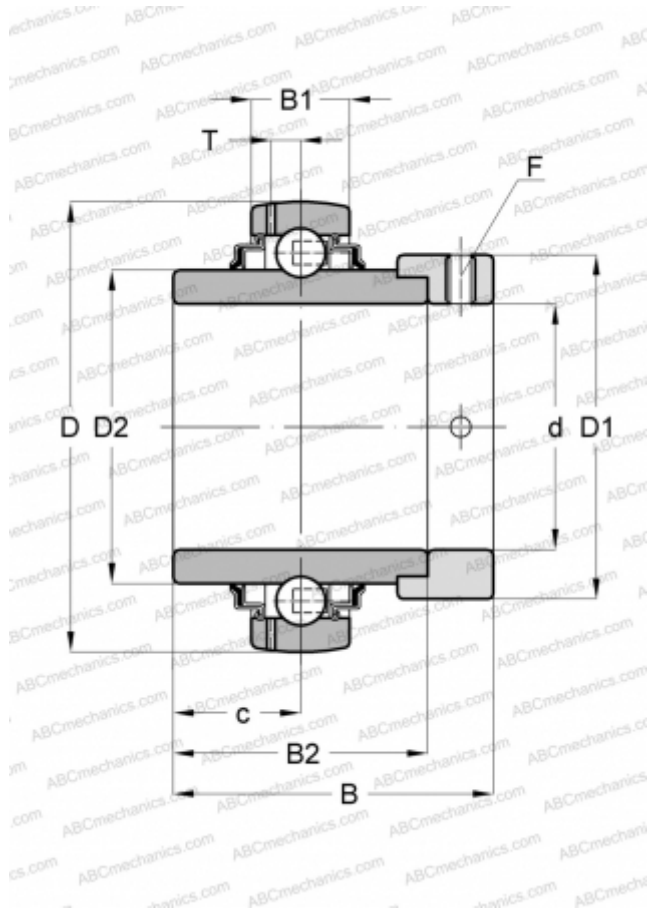

GE45-KRR-B INA

Закрепляемые шарикоподшипники

ТИП: Шарикоподшипники, Закрепляемые подшипники, С эксцентриковым закрепительным кольцом, Со сферической поверхностью наружного кольца, Серия GE...KRR-B(INA), двусторонние уплотнения

Технические характеристики

РАЗМЕРЫ, ММ

d	45,000
D	85,000
D1	63,000
D2	57,900
B	56,500
B1	22,000
B2	42,900
c	21,400
T	6,400
F	5

МАССА, КГ

0,830

ПРОИЗВОДИТЕЛЬ

[INA](#)

ЗАМЕНЯЕТ

GE45-XL-KRR-B