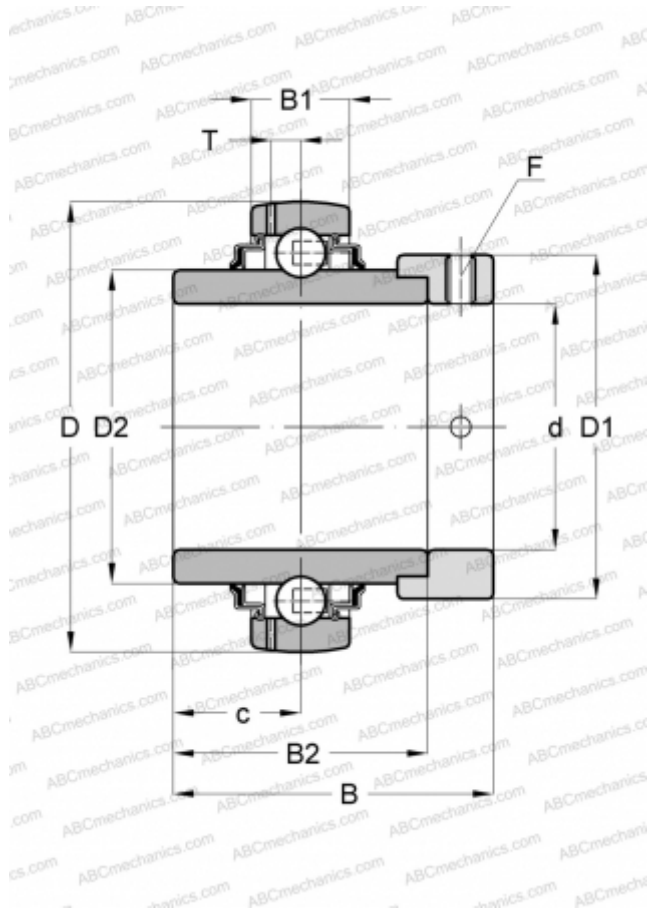

## GE50-KRR-B INA

Закрепляемые шарикоподшипники

ТИП: Шарикоподшипники, Закрепляемые подшипники, С эксцентриковым закрепительным кольцом, Со сферической поверхностью наружного кольца, Серия GE...KRR-B(INA), двусторонние уплотнения

#### РАЗМЕРЫ, ММ

d	50,000
D	90,000
D1	69,000
D2	62,800
B	62,800
B1	22,000
B2	49,200
c	24,600
T	6,900
F	5

#### МАССА, КГ

0,990