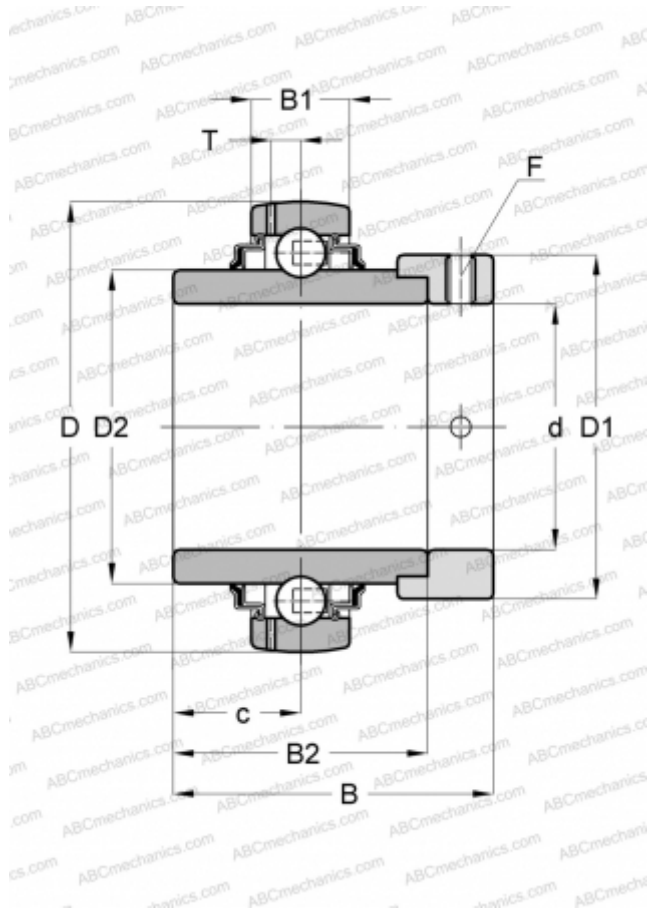

GE55-KRR-B INA

Закрепляемые шарикоподшипники

ТИП: Шарикоподшипники, Закрепляемые подшипники, С эксцентриковым закрепительным кольцом, Со сферической поверхностью наружного кольца, Серия GE...KRR-B(INA), двусторонние уплотнения

Технические характеристики

РАЗМЕРЫ, ММ

d	55,000
D	100,000
D1	76,000
D2	69,800
B	71,400
B1	25,000
B2	55,500
c	27,800
T	7,000
F	5

МАССА, КГ

1,370

ПРОИЗВОДИТЕЛЬ

[INA](#)

ЗАМЕНЯЕТ

GE55-XL-KRR-B