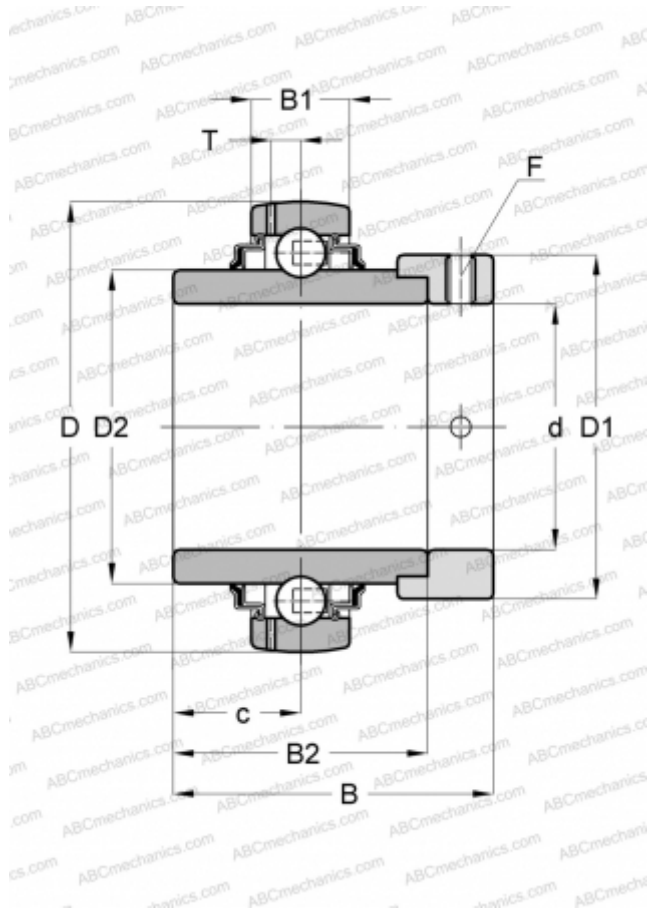

GE60-KRR-B INA

Закрепляемые шарикоподшипники

ТИП: Шарикоподшипники, Закрепляемые подшипники, С эксцентриковым закрепительным кольцом, Со сферической поверхностью наружного кольца, Серия GE...KRR-B(INA), двусторонние уплотнения

Технические характеристики

РАЗМЕРЫ, ММ

d	60,000
D	110,000
D1	84,000
D2	76,500
B	77,900
B1	24,000
B2	61,900
c	31,000
T	7,200
F	5

МАССА, КГ

1,800

ПРОИЗВОДИТЕЛЬ

[INA](#)

ЗАМЕНЯЕТ

GE60-XL-KRR-B