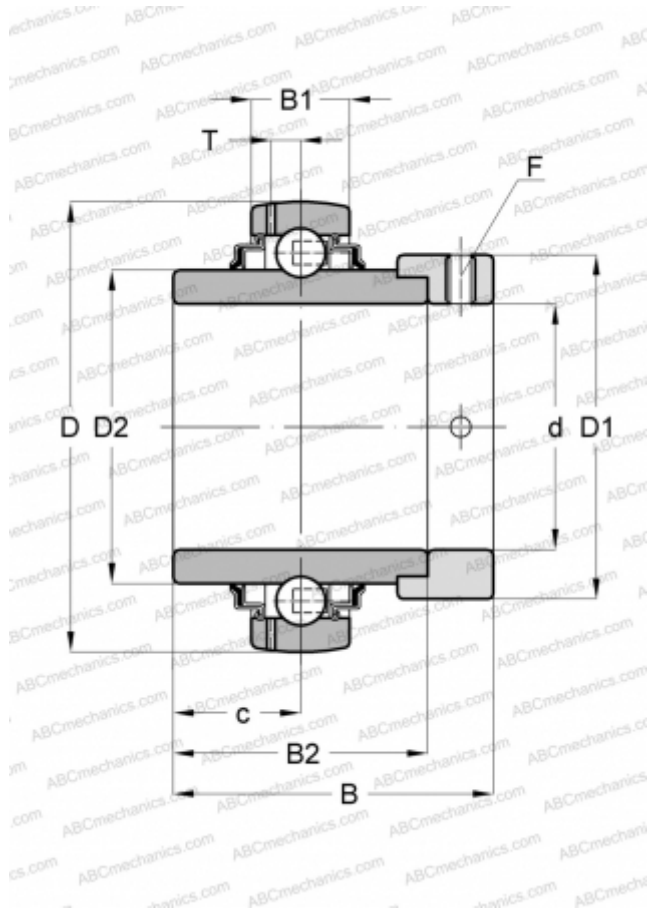

## GE65-214-KRR-B INA

Закрепляемые шарикоподшипники

ТИП: Шарикоподшипники, Закрепляемые подшипники, С эксцентриковым закрепительным кольцом, Со сферической поверхностью наружного кольца, Серия GE...KRR-B(INA), двусторонние уплотнения

#### РАЗМЕРЫ, ММ

d	65,000
D	125,000
D1	96,000
D2	85,200
B	66,000
B1	28,000
B2	48,500
c	21,500
T	8,900
F	6

#### МАССА, КГ

2,710