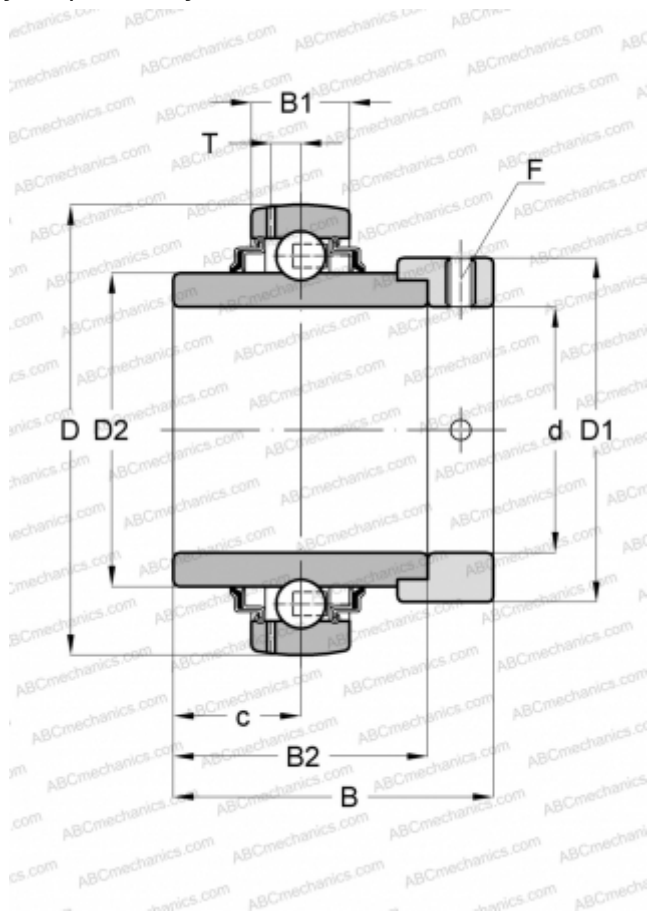

GE70-KRR-B INA

Закрепляемые шарикоподшипники

ТИП: Шарикоподшипники, Закрепляемые подшипники, С эксцентриковым закрепительным кольцом, Со сферической поверхностью наружного кольца, Серия GE...KRR-B(INA), двусторонние уплотнения

Технические характеристики

РАЗМЕРЫ, ММ

d	70,000
D	125,000
D1	96,000
D2	85,200
B	66,000
B1	28,000
B2	48,500
c	21,500
T	8,900
F	6

МАССА, КГ

2,150

ПРОИЗВОДИТЕЛЬ

[INA](#)

ЗАМЕНЯЕТ

GE70-XL-KRR-B