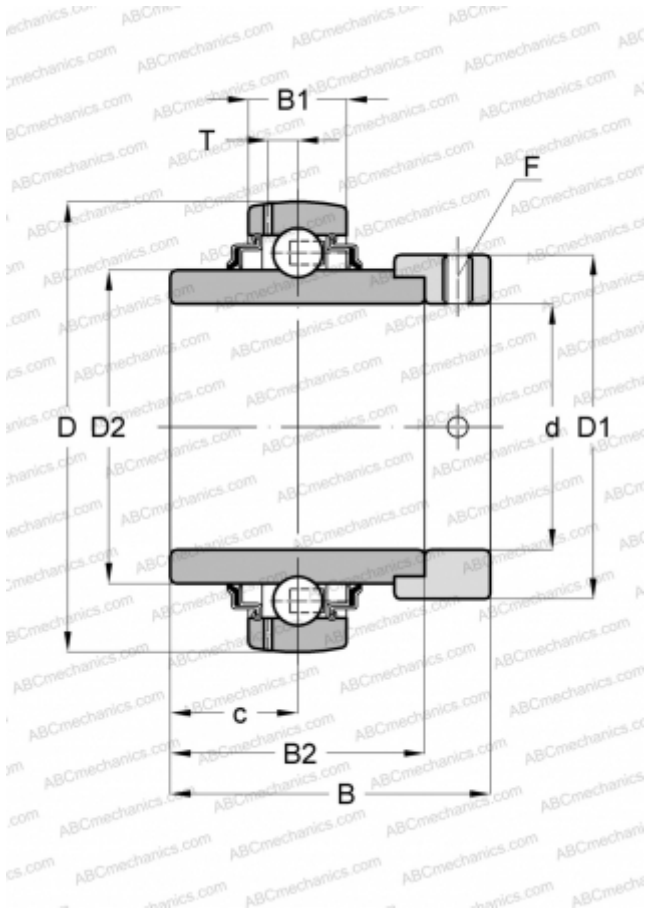

GE75-KRR-B INA

Закрепляемые шарикоподшипники

ТИП: Шарикоподшипники, Закрепляемые подшипники, С эксцентриковым закрепительным кольцом, Со сферической поверхностью наружного кольца, Серия GE...KRR-B(INA), двусторонние уплотнения

Технические характеристики

РАЗМЕРЫ, ММ

d	75,000
D	130,000
D1	100,000
D2	90,000
B	67,000
B1	28,000
B2	49,500
c	21,500
T	8,500
F	6

МАССА, КГ

2,140

ПРОИЗВОДИТЕЛЬ

[INA](#)

ЗАМЕНЯЕТ

GE75-XL-KRR-B