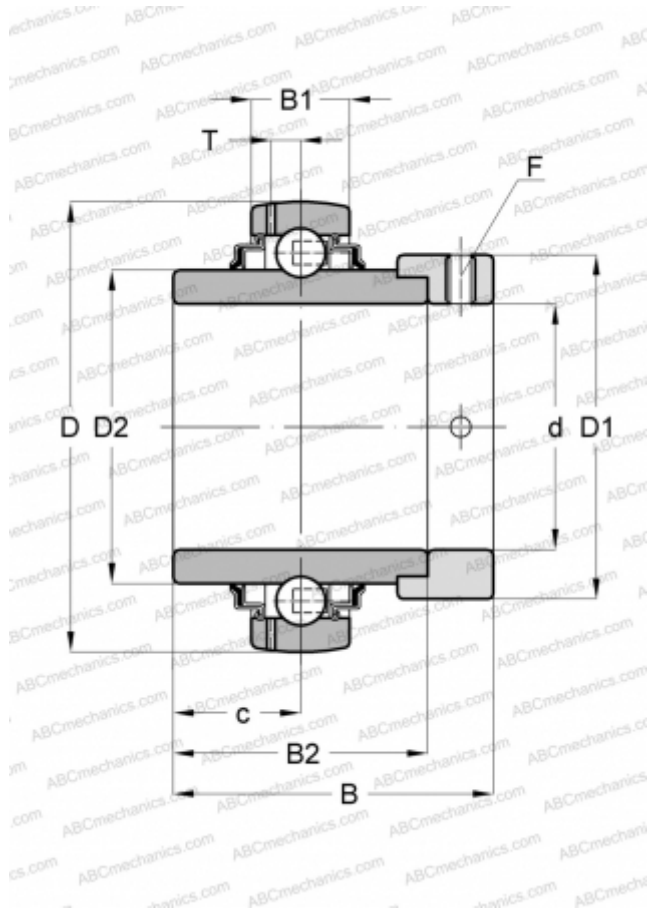

GE80-KRR-B INA

Закрепляемые шарикоподшипники

ТИП: Шарикоподшипники, Закрепляемые подшипники, С эксцентриковым закрепительным кольцом, Со сферической поверхностью наружного кольца, Серия GE...KRR-B(INA), двусторонние уплотнения

Технические характеристики

РАЗМЕРЫ, ММ

d	80,000
D	140,000
D1	108,000
D2	97,000
B	70,700
B1	30,000
B2	53,200
c	23,400
T	8,800
F	6

МАССА, КГ

2,790

ПРОИЗВОДИТЕЛЬ

[INA](#)

ЗАМЕНЯЕТ

GE80-XL-KRR-B