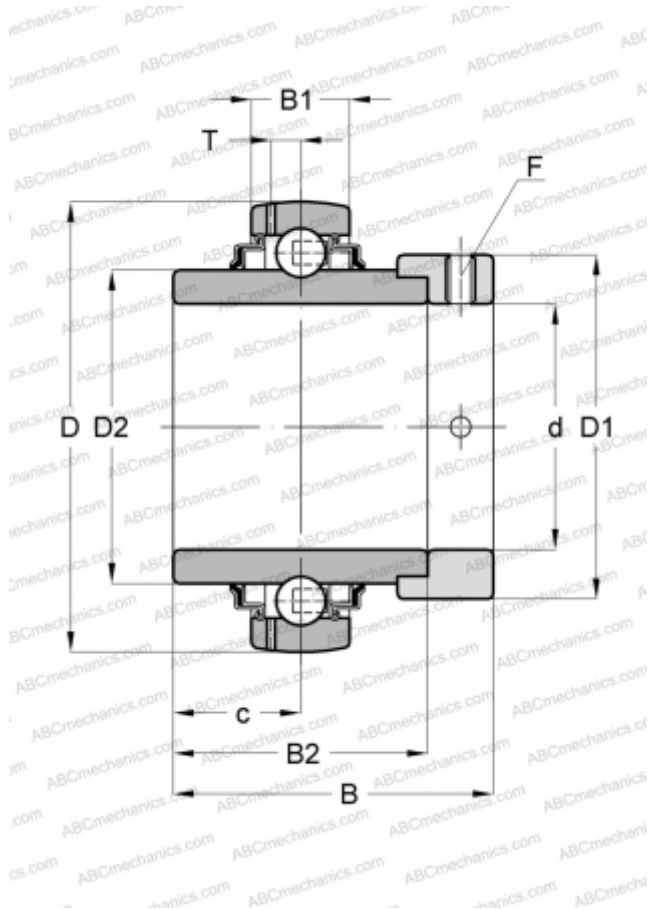

GE100-KRR-B INA

Закрепляемые шарикоподшипники

ТИП: Шарикоподшипники, Закрепляемые подшипники, С эксцентриковым закрепительным кольцом, Со сферической поверхностью наружного кольца, Серия GE...KRR-B(INA), двусторонние уплотнения

Технические характеристики

РАЗМЕРЫ, ММ

| | |
|----|---------|
| d | 100,000 |
| D | 180,000 |
| D1 | 132,000 |
| D2 | 122,200 |
| B | 75,000 |
| B1 | 36,000 |
| B2 | 57,500 |
| c | 25,500 |
| T | 11,200 |
| F | 6 |

МАССА, КГ

5,000

ПРОИЗВОДИТЕЛЬ

[INA](#)

ЗАМЕНЯЕТ

GE100-XL-KRR-B