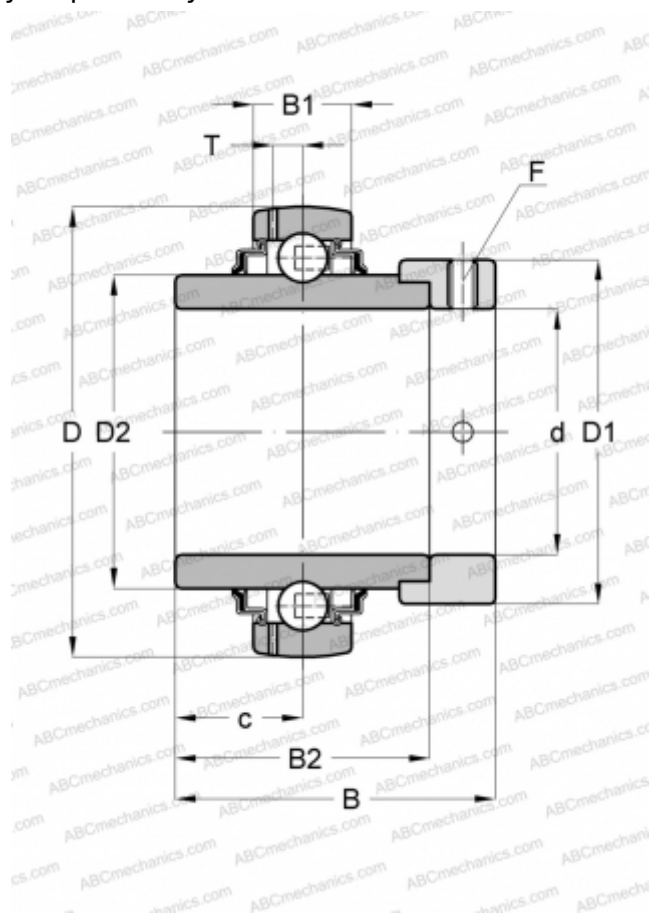

## GE120-KRR-B INA

Закрепляемые шарикоподшипники

ТИП: Шарикоподшипники, Закрепляемые подшипники, С эксцентриковым закрепительным кольцом, Со сферической поверхностью наружного кольца, Серия GE...KRR-B(INA), двусторонние уплотнения

#### РАЗМЕРЫ, ММ

d	120,000
D	215,000
D1	152,000
D2	146,400
B	81,000
B1	40,000
B2	63,500
c	28,500
T	12,800
F	6