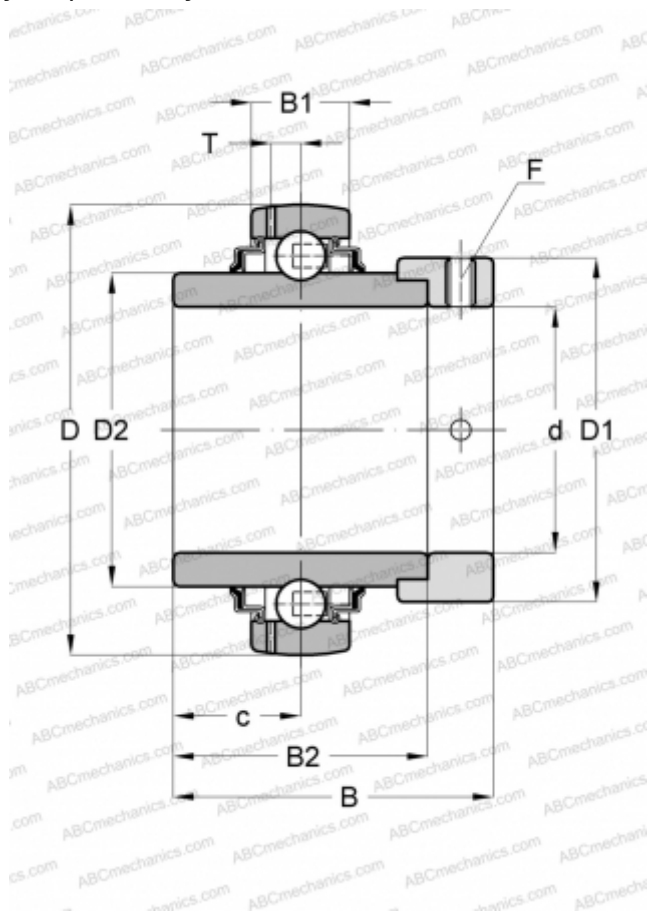

GE25-KRR-B-FA101 INA

Закрепляемые шарикоподшипники

ТИП: Шарикоподшипники, Закрепляемые подшипники, С эксцентриковым закрепительным кольцом, Со сферической поверхностью наружного кольца, Серия GE...KRR-B(INA), двусторонние уплотнения, для высоких и низких температур (-40+180)

Технические характеристики

РАЗМЕРЫ, ММ

d	25,000
D	52,000
D1	37,500
D2	33,800
B	44,500
B1	15,000
B2	34,900
c	17,500
T	3,900
F	3

МАССА, КГ 0,240

ПРОИЗВОДИТЕЛЬ [INA](#)

ЗАМЕНЯЕТ

GE25-XL-KRR-B-FA101