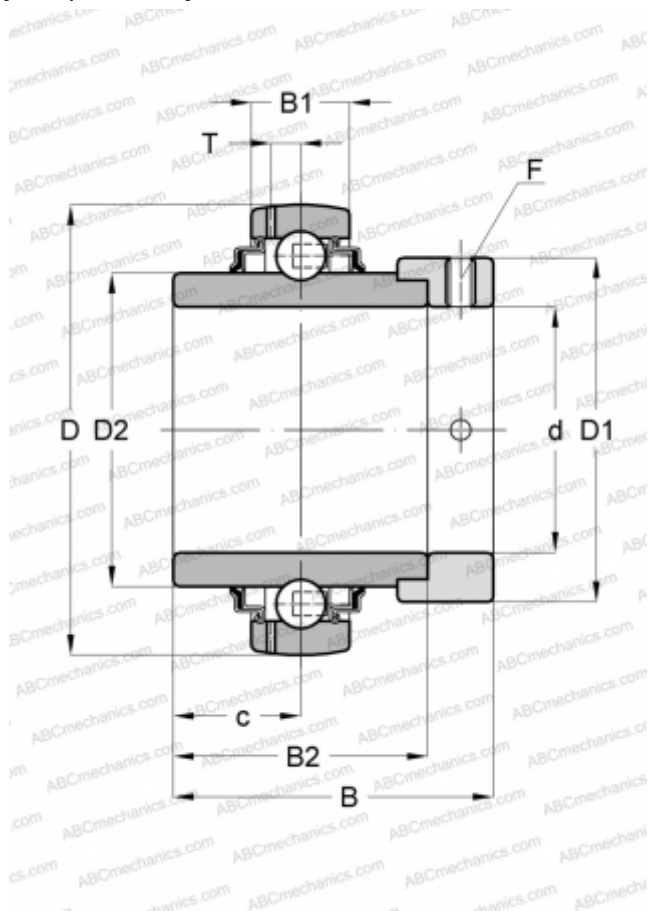

GE30-KRR-B-FA101 INA

Закрепляемые шарикоподшипники

ТИП: Шарикоподшипники, Закрепляемые подшипники, С эксцентриковым закрепительным кольцом, Со сферической поверхностью наружного кольца, Серия GE...KRR-B(INA), двусторонние уплотнения, для высоких и низких температур (-40+180)

Технические характеристики

РАЗМЕРЫ, ММ

d	30,000
D	62,000
D1	44,000
D2	40,200
B	48,500
B1	18,000
B2	36,500
c	18,300
T	4,700
F	4

МАССА, КГ 0,380

ПРОИЗВОДИТЕЛЬ [INA](#)

ЗАМЕНЯЕТ

GE30-XL-KRR-B-FA101