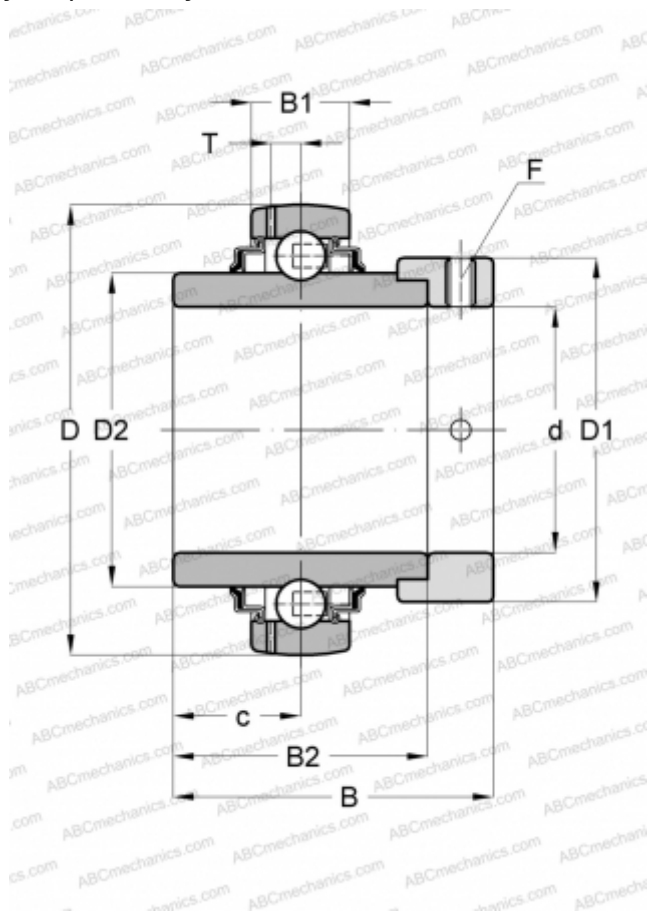

GE40-KRR-B-FA101 INA

Закрепляемые шарикоподшипники

ТИП: Шарикоподшипники, Закрепляемые подшипники, С эксцентриковым закрепительным кольцом, Со сферической поверхностью наружного кольца, Серия GE...KRR-B(INA), двусторонние уплотнения, для высоких и низких температур (-40+180)

Технические характеристики

РАЗМЕРЫ, ММ

d	40,000
D	80,000
D1	58,000
D2	52,300
B	56,500
B1	21,000
B2	42,900
c	21,400
T	6,400
F	5

МАССА, КГ

0,740

ПРОИЗВОДИТЕЛЬ

[INA](#)

ЗАМЕНЯЕТ

GE40-XL-KRR-B-FA101