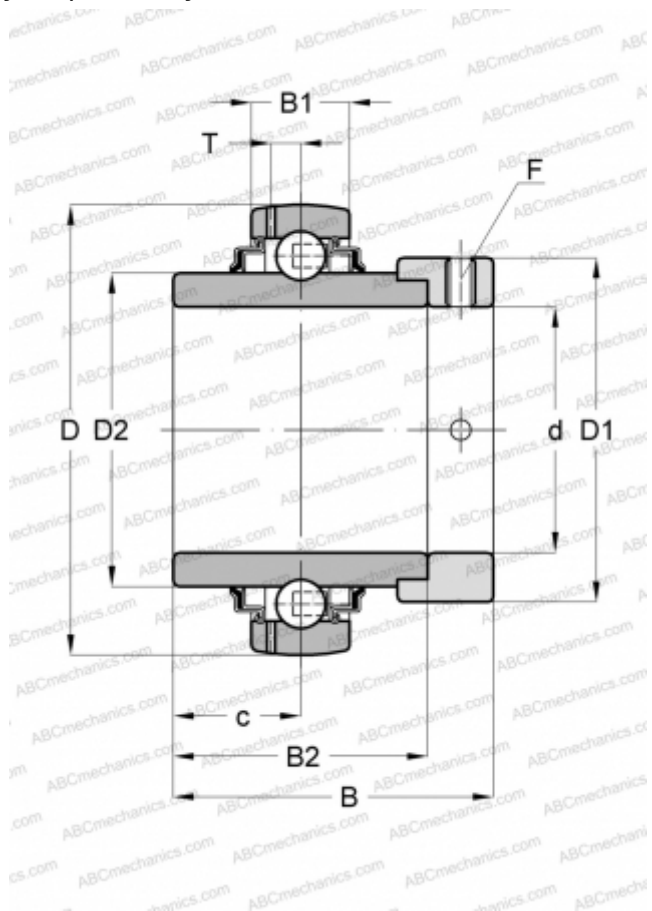

GE50-KRR-B-FA101 INA

Закрепляемые шарикоподшипники

ТИП: Шарикоподшипники, Закрепляемые подшипники, С эксцентриковым закрепительным кольцом, Со сферической поверхностью наружного кольца, Серия GE...KRR-B(INA), двусторонние уплотнения, для высоких и низких температур (-40+180)

Технические характеристики

РАЗМЕРЫ, ММ

d	50,000
D	90,000
D1	69,000
D2	62,800
B	62,800
B1	22,000
B2	49,200
c	24,600
T	6,900
F	5

МАССА, КГ

0,990

ПРОИЗВОДИТЕЛЬ

[INA](#)

ЗАМЕНЯЕТ

GE50-XL-KRR-B-FA101