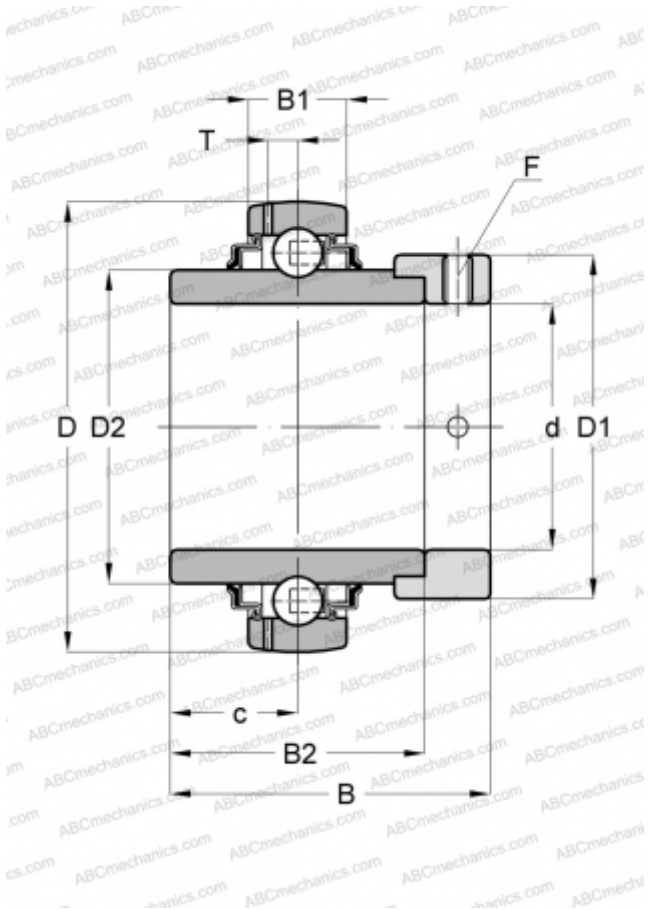

GE70-KRR-B-FA101 INA

Закрепляемые шарикоподшипники

ТИП: Шарикоподшипники, Закрепляемые подшипники, С эксцентриковым закрепительным кольцом, Со сферической поверхностью наружного кольца, Серия GE...KRR-B(INA), двусторонние уплотнения, для высоких и низких температур (-40+180)

Технические характеристики

РАЗМЕРЫ, ММ

d	70,000
D	125,000
D1	96,000
D2	85,200
B	66,000
B1	28,000
B2	48,500
c	21,500
T	8,900
F	6

МАССА, КГ

2,150

ПРОИЗВОДИТЕЛЬ

[INA](#)

ЗАМЕНЯЕТ

GE70-XL-KRR-B-FA101