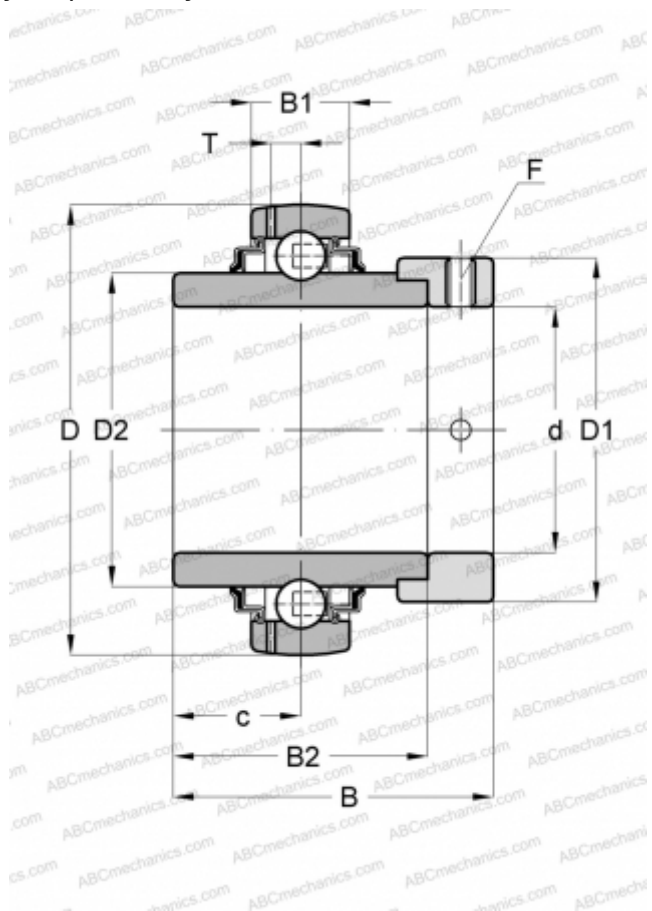

GE75-KRR-B-FA101 INA

Закрепляемые шарикоподшипники

ТИП: Шарикоподшипники, Закрепляемые подшипники, С эксцентриковым закрепительным кольцом, Со сферической поверхностью наружного кольца, Серия GE...KRR-B(INA), двусторонние уплотнения, для высоких и низких температур (-40+180)

Технические характеристики

РАЗМЕРЫ, ММ

d	75,000
D	130,000
D1	100,000
D2	90,000
B	67,000
B1	28,000
B2	49,500
c	21,500
T	8,500
F	6

МАССА, КГ

2,140

ПРОИЗВОДИТЕЛЬ

[INA](#)

ЗАМЕНЯЕТ

GE75-XL-KRR-B-FA101