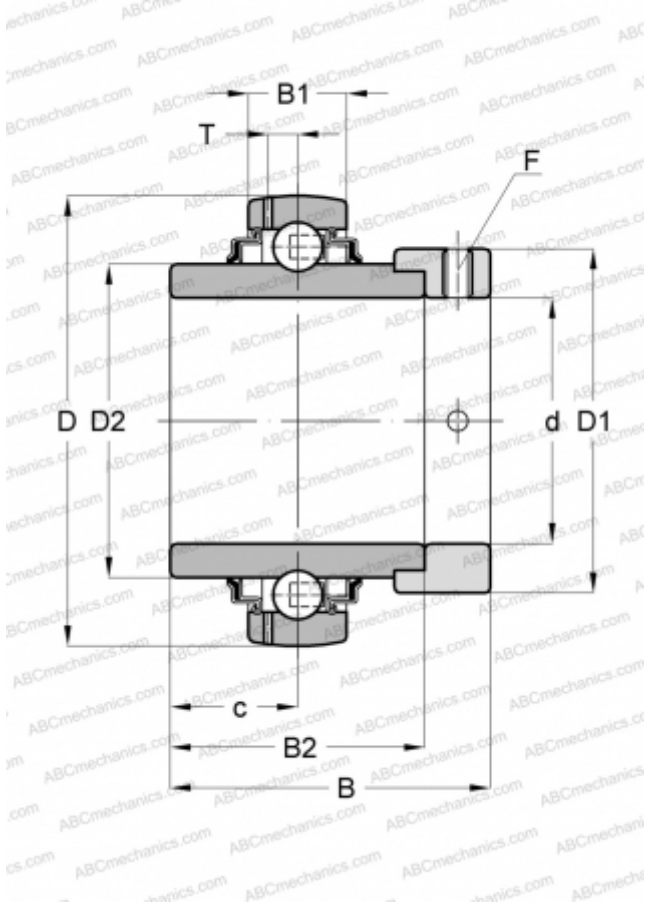

## GE20-KRR-B-FA125.5 INA

Закрепляемые шарикоподшипники

ТИП: Шарикоподшипники, Закрепляемые подшипники, С эксцентриковым закрепительным кольцом, Со сферической поверхностью наружного кольца, Серия GE...KRR-B(INA), двусторонние уплотнения, с защитой от коррозии

#### РАЗМЕРЫ, ММ

d	20,000
D	47,000
D1	33,000
D2	27,600
B	43,700
B1	14,000
B2	34,100
c	17,100
T	4,000
F	3