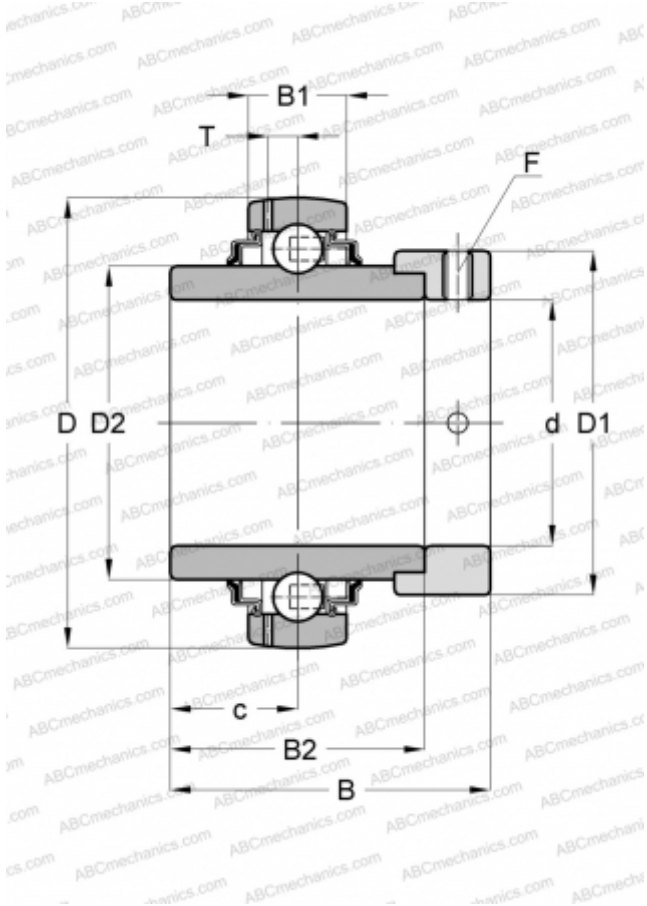

GE25-KRR-B-FA125.5 INA

Закрепляемые шарикоподшипники

ТИП: Шарикоподшипники, Закрепляемые подшипники, С эксцентриковым закрепительным кольцом, Со сферической поверхностью наружного кольца, Серия GE...KRR-B(INA), двусторонние уплотнения, с защитой от коррозии

Технические характеристики

РАЗМЕРЫ, ММ

d	25,000
D	52,000
D1	37,500
D2	33,800
B	44,500
B1	15,000
B2	34,900
c	17,500
T	3,900
F	3

МАССА, КГ

0,250

ПРОИЗВОДИТЕЛЬ

[INA](#)

ЗАМЕНЯЕТ

GE25-XL-KRR-B-FA125.5