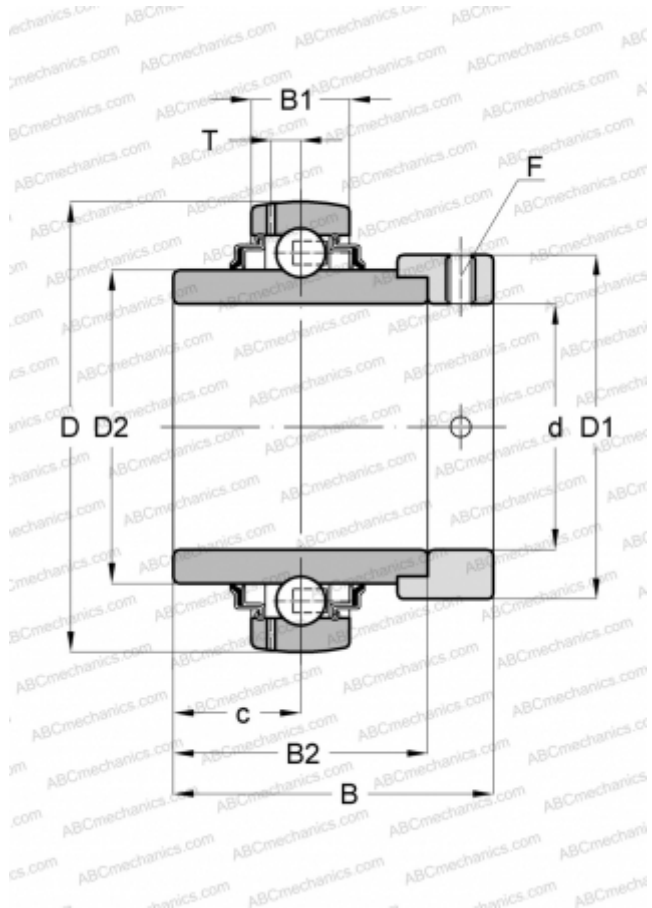

GE30-KRR-B-FA125.5 INA

Закрепляемые шарикоподшипники

ТИП: Шарикоподшипники, Закрепляемые подшипники, С эксцентриковым закрепительным кольцом, Со сферической поверхностью наружного кольца, Серия GE...KRR-B(INA), двусторонние уплотнения, с защитой от коррозии

Технические характеристики

РАЗМЕРЫ, ММ

d	30,000
D	62,000
D1	44,000
D2	40,200
B	48,500
B1	18,000
B2	36,500
c	18,300
T	4,700
F	4

МАССА, КГ 0,380

ПРОИЗВОДИТЕЛЬ [INA](#)

ЗАМЕНЯЕТ

GE30-XL-KRR-B-FA125.5