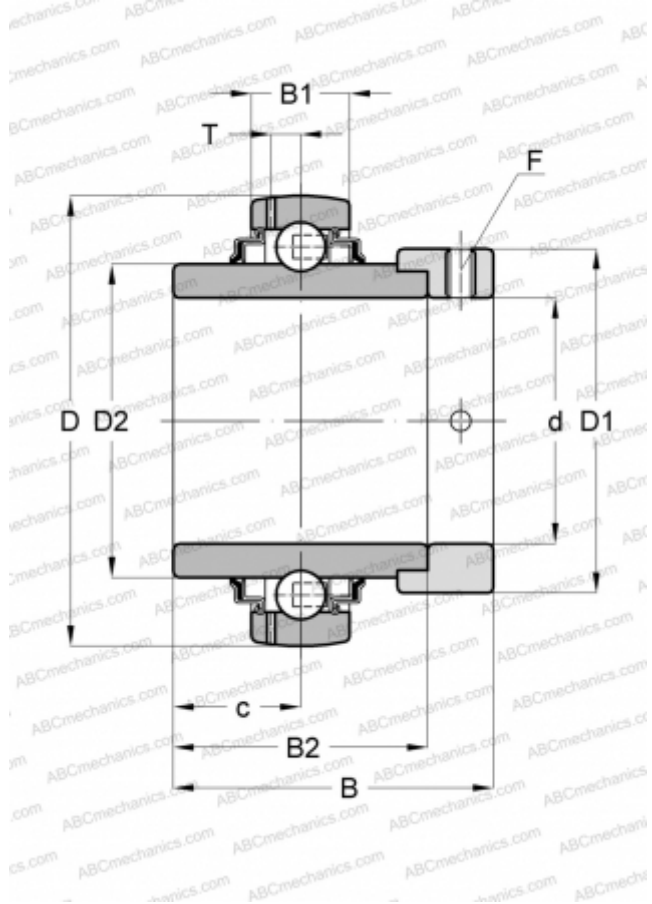

GE35-KRR-B-FA125.5 INA

Закрепляемые шарикоподшипники

ТИП: Шарикоподшипники, Закрепляемые подшипники, С эксцентриковым закрепительным кольцом, Со сферической поверхностью наружного кольца, Серия GE...KRR-B(INA), двусторонние уплотнения, с защитой от коррозии

Технические характеристики

РАЗМЕРЫ, ММ

d	35,000
D	72,000
D1	51,000
D2	46,800
B	51,300
B1	19,000
B2	37,700
c	18,800
T	5,600
F	5

МАССА, КГ

0,550

ПРОИЗВОДИТЕЛЬ

[INA](#)

ЗАМЕНЯЕТ

GE35-XL-KRR-B-FA125.5