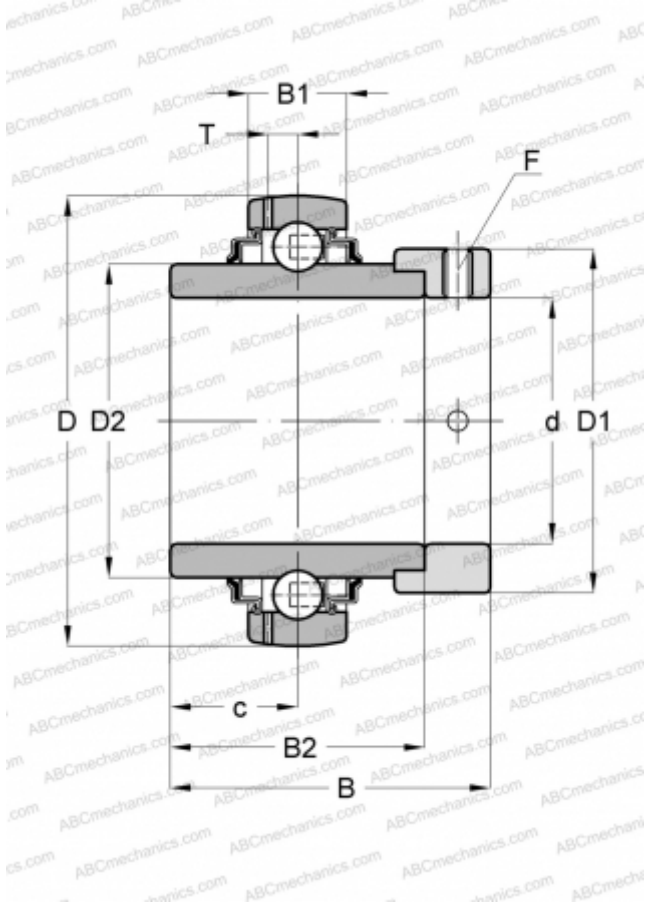

## GE40-KRR-B-FA125.5 INA

Закрепляемые шарикоподшипники

ТИП: Шарикоподшипники, Закрепляемые подшипники, С эксцентриковым закрепительным кольцом, Со сферической поверхностью наружного кольца, Серия GE...KRR-B(INA), двусторонние уплотнения, с защитой от коррозии

#### РАЗМЕРЫ, ММ

d	40,000
D	80,000
D1	58,000
D2	52,300
B	56,500
B1	21,000
B2	42,900
c	21,400
T	6,400
F	5

#### МАССА, КГ

0,740